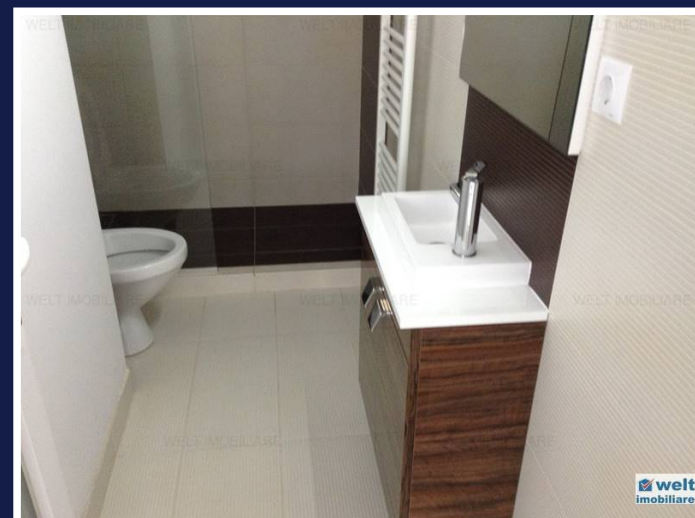

DUPLEX DE INCHIRIAT, 4 CAMERE, EUROPA
ID: 112CQ

DE INCHIRIAT

PERSOANA DE CONTACT: BOGDAN PETRU

TEL.MOBIL: 0722.577386

EMAIL: office@weltimobiliare.ro