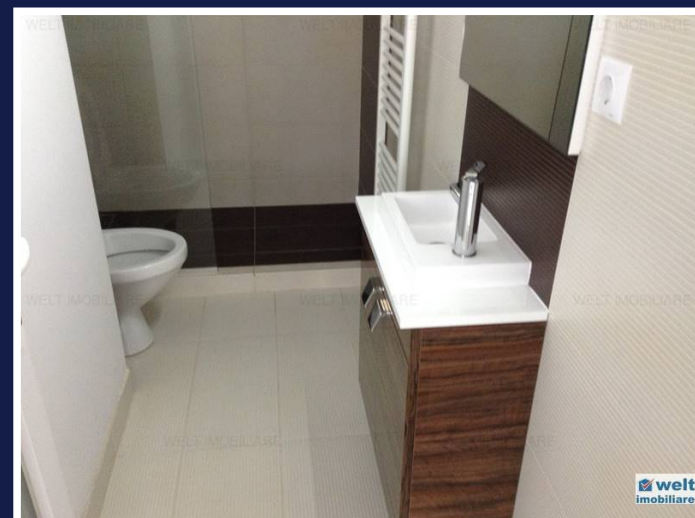

DUPLEX DE INCHIRIAT, 4 CAMERE, EUROPA  
ID: 112CQ

DE INCHIRIAT

PERSOANA DE CONTACT: BOGDAN PETRU

TEL.MOBIL: 0722.577386

EMAIL: [office@weltimobiliare.ro](mailto:office@weltimobiliare.ro)