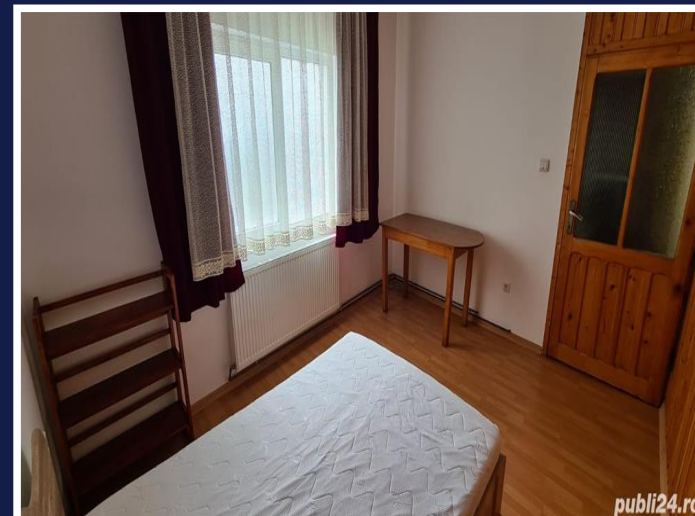

CASA 90MP , MOBILATA, ZONA HASDEU!
ID: P34397

DE INCHIRIAT

PERSOANA DE CONTACT: SECRETARIAT WELT IMOBILIARE
TEL.MOBIL: 0756223366
EMAIL: office@weltimobiliare.ro