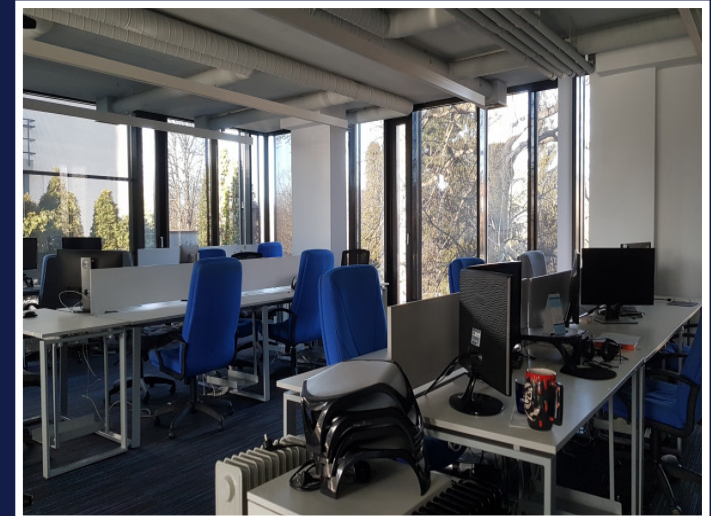

CLADIRE INDIVIDUALA 342MP, ZONA SIGMA,
STR. REPUBLICII
ID: P27405

DE INCHIRIAT

Pret: €3,460/month

Supr. utila: 346 m²

Nr. camere: 4

Nr. bai: 4

Supr. teren: 400 m²

PERSOANA DE CONTACT: CĂTĂLIN BONTE