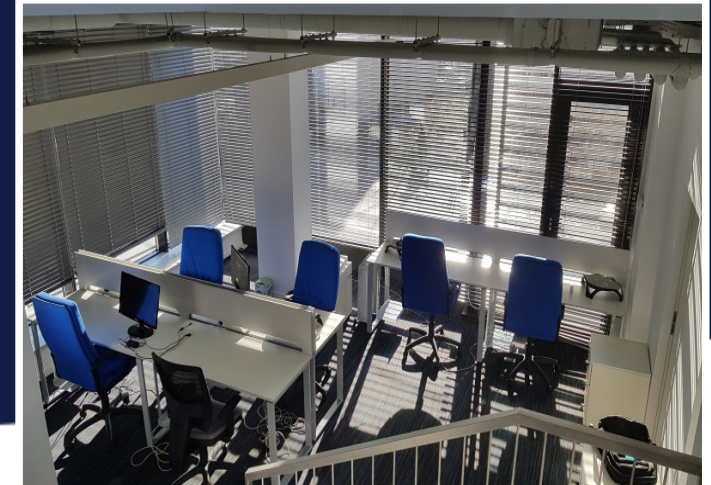

CLADIRE INDIVIDUALA 342MP, ZONA SIGMA,
STR. REPUBLICII
ID: P27405

DE INCHIRIAT

Pret: €3,460/month

Supr. utila: 346 m²

Nr. camere: 4

Nr. bai: 4

Supr. teren: 400 m²

PERSOANA DE CONTACT: CĂTĂLIN BONTE