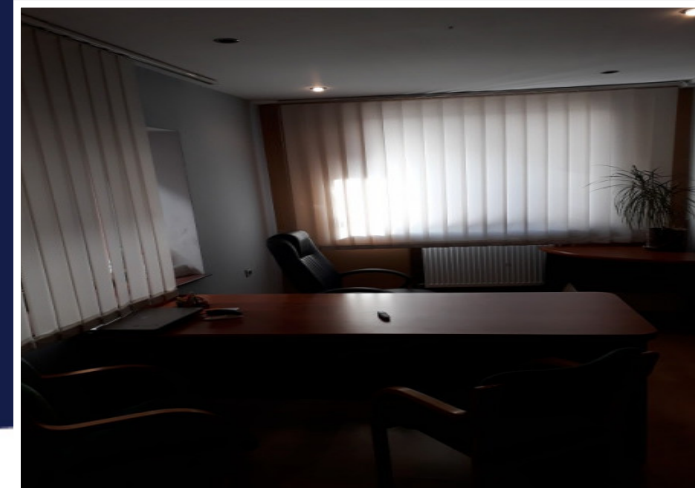

INCHIRIERE CASA, ZONA PIATA MUZEULUI,
SPATIU COMERCIAL
ID: P13801

DE INCHIRIAT

PERSOANA DE CONTACT: EMIL TRYBALSKI
TEL.MOBIL: 0799.781011
EMAIL: office@weltimobiliare.ro