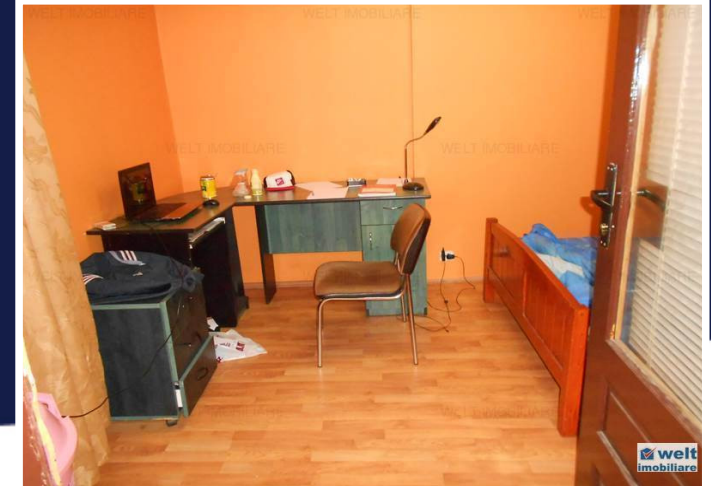

**INCHIRIERE CASA ZONA SEMICENTRALA**  
**ID: 111AM**

**DE INCHIRIAT**

**Pret: €500/month**

Supr. utila: 103 m<sup>2</sup>

Nr. camere: 4

Nr. bai: 2

Supr. teren: 250 m<sup>2</sup>

**PERSOANA DE CONTACT: GEORGE CIERNUCAN**