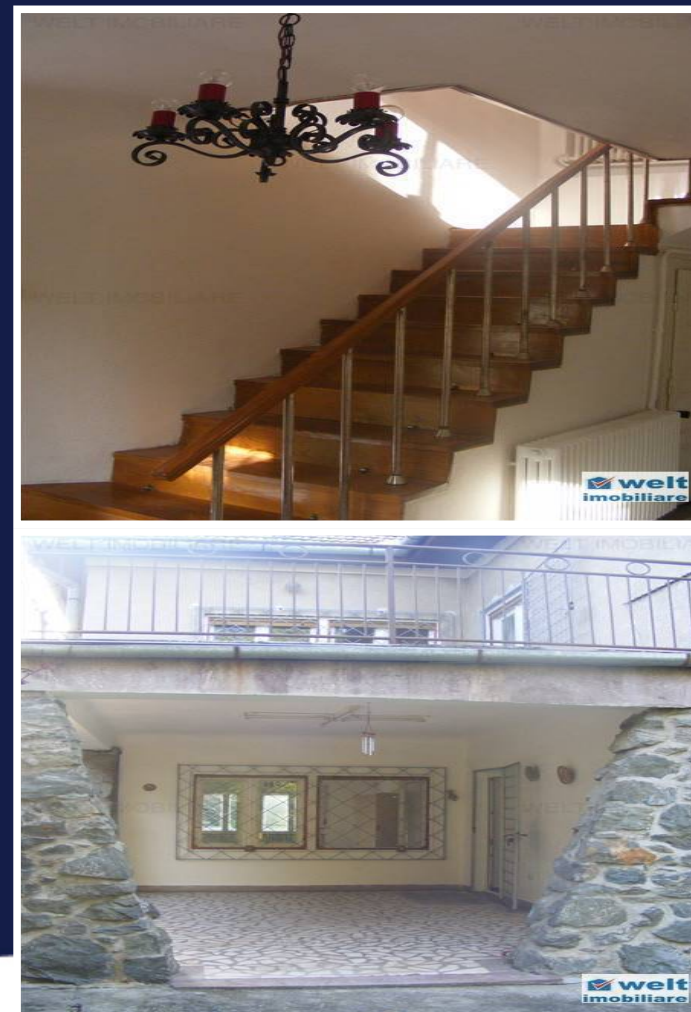

DE INCHIRIAT CASA CU UN STIL APARTE IN  
ZONA CENTRALA A CLUJULUI  
ID: 1129A

DE INCHIRIAT

Supr. utila: 280 m<sup>2</sup>

Nr. camere: 4

Nr. bai: 3

Supr. teren: 680 m<sup>2</sup>

PERSOANA DE CONTACT:

TELEFON: 0264.597584