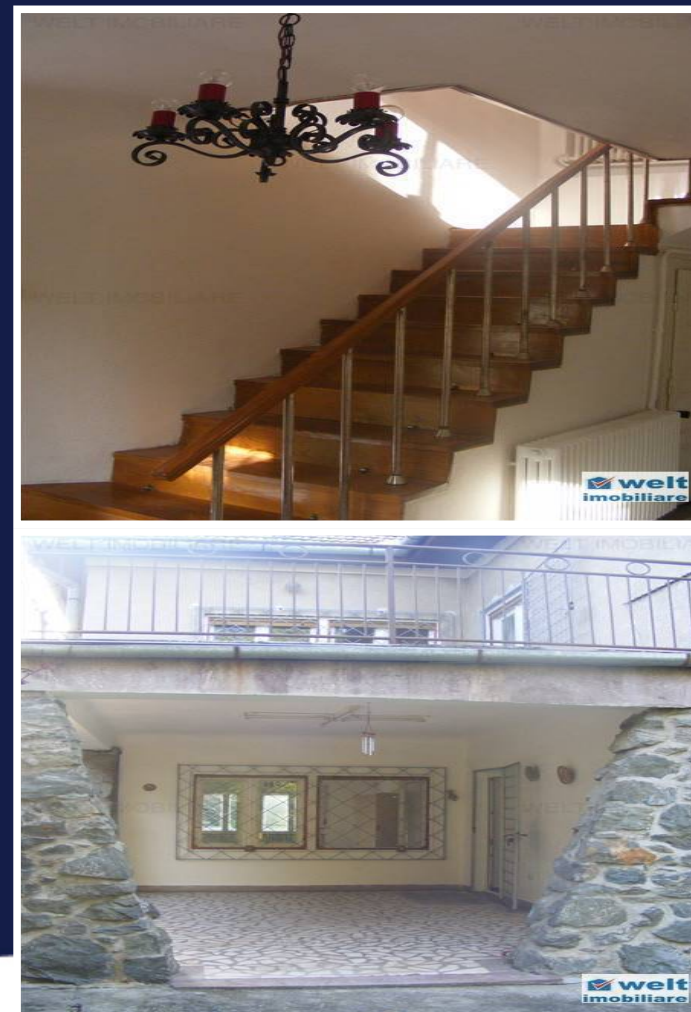

DE INCHIRIAT CASA CU UN STIL APARTE IN
ZONA CENTRALA A CLUJULUI
ID: 1129A

DE INCHIRIAT

Supr. utila: 280 m²

Nr. camere: 4

Nr. bai: 3

Supr. teren: 680 m²

PERSOANA DE CONTACT: MARIANA STANCIU

TEL.MOBIL: 0799.781011