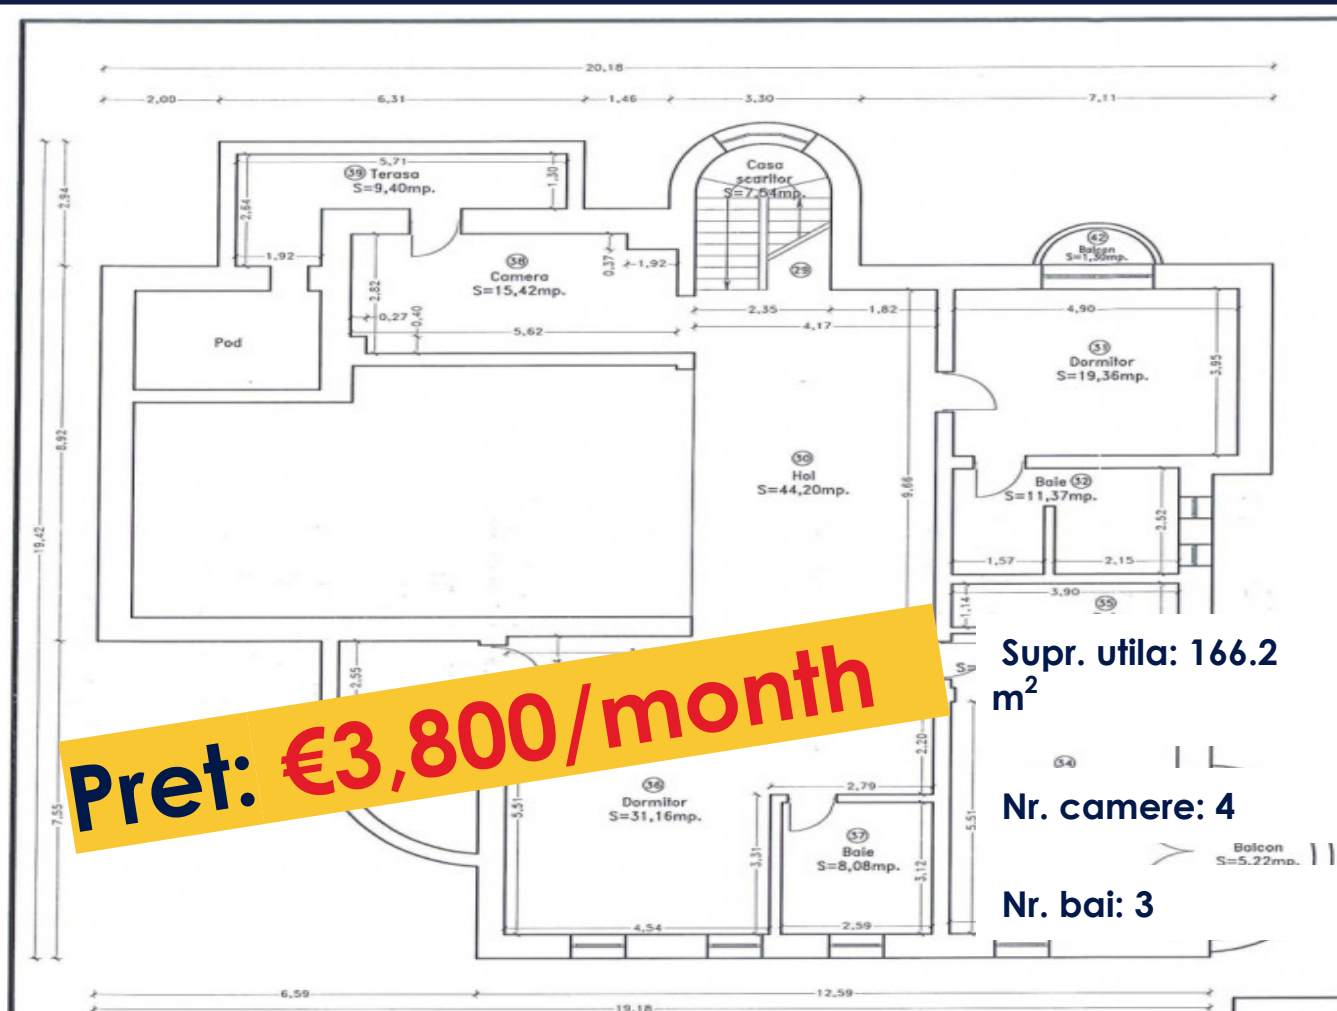

CASA INDIVIDUALA DE INCHIRIAT, TEREN 952
MP, 5 CAMERE, 2 TERASE, ZONA BUNA ZIUA
ID: P34748

DE INCHIRIAT

Supr. utila: 166.2
m²

Nr. camere: 4

Nr. bai: 3

RECAPITULATIE:

C1 - Casa cu regim de inaltime D+P+E construita in anul 1998, pe fundatii din beton, zidarie din caramida, acoperis tip sarpanata din lemn si invelitoarea din tigla metalica.

Nr. Incapere	Denumirea Incaperii	Suprafata (mp.)
29	Casa scarii	7,54
30	Hol	44,20
31	Dormitor	19,36
32	Bale	11,37
33	Hol	2,03
34	Dormitor	21,51
35	Bale	5,32
36	Dormitor	31,19
37	Bale	8,08
38	Camera	15,42
Suprafata utila :		166,02
39	Terasa	9,40
40	Terasa	10,89
41	Balcon	5,22
42	Balcon	1,30
Suprafata totala :		192,83
Suprafata desfasurata :		323,37