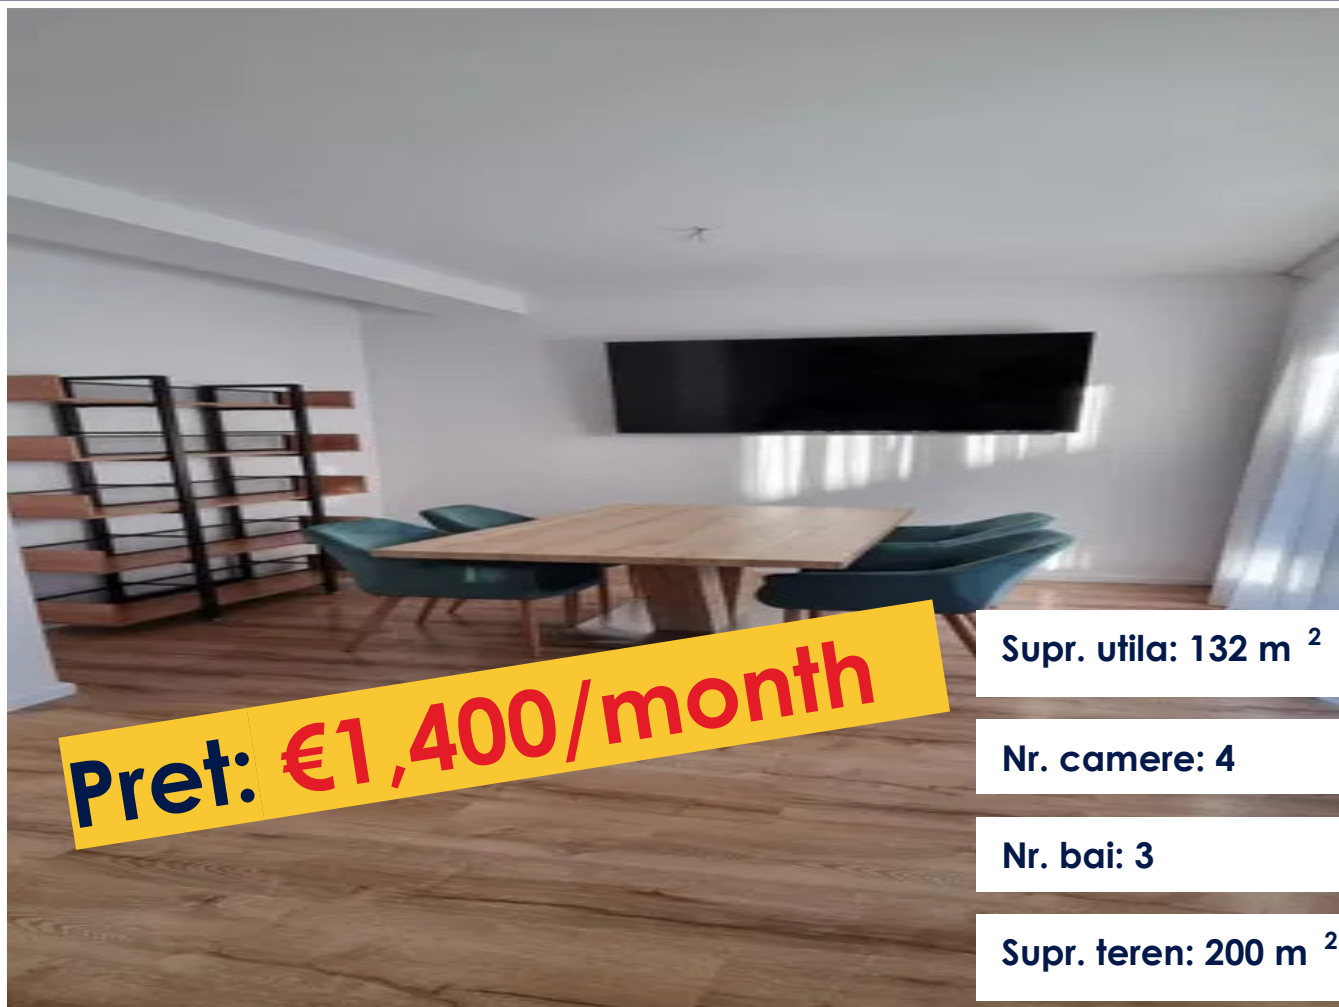

CASA TIP DUPLEX CU GRADINA, DE  
INCHIRIAT, BORHANCI  
ID: P35799

DE INCHIRIAT

Pret: €1,400/month

Supr. utila: 132 m<sup>2</sup>

Nr. camere: 4

Nr. bai: 3

Supr. teren: 200 m<sup>2</sup>

PERSOANA DE CONTACT: TUDOR COTARLEA