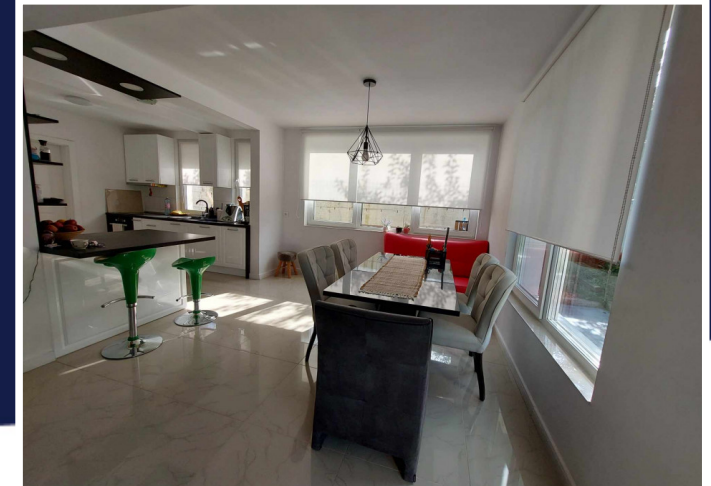

CASA INDIVIDUALA, 4 CAMERE, P+M, 370 MP
TEREN, BORHanci, ROMUL LADEA
ID: P39892

DE INCHIRIAT

COMISION 0%

EXCLUSIVITATE

Pret: €995/month

Supr. utila: 150 m²

Nr. camere: 4

Nr. bai: 3

Supr. teren: 370 m²