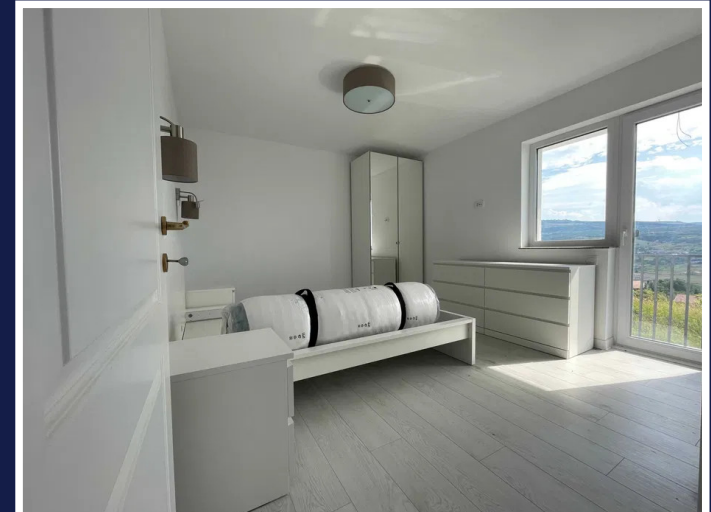

DE INCHIRIAT CASA TIP DUPLEX, 4 CAMERE,
PRIMA INCHIRIERE, CARTIER BORHANCI
ID: P38475

DE INCHIRIAT

Pret: €1,490/month

Supr. utila: 120 m²

Nr. camere: 4

Nr. bai: 3

Supr. teren: 250 m²

PERSOANA DE CONTACT: SECRETARIAT WELT IMOBILIARE