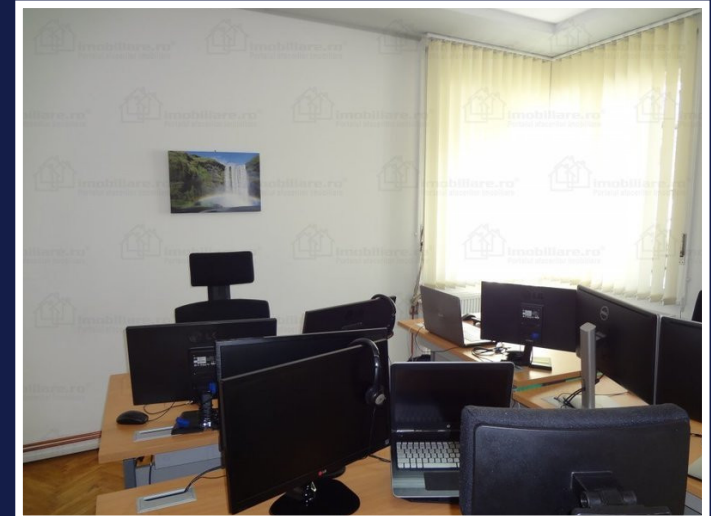

DE INCHIRIAT! CASA INDIVIDUALA, 4
CAMERE, 150MP TEREN, ZONA
SEMICENTRALA!

DE INCHIRIAT

ID: P5515

Pret: €1,200/month

Supr. utila: 145 m²

Nr. camere: 4

Nr. bai: 3

Supr. teren: 150 m²