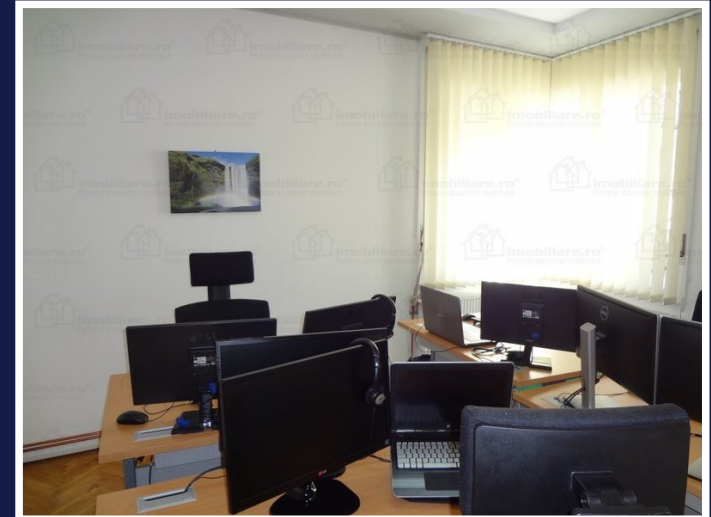

DE INCHIRIAT! CASA INDIVIDUALA, 4
CAMERE, 150MP TEREN, ZONA
SEMICENTRALA!

DE INCHIRIAT

ID: P5515

Pret: €1,200/month

Supr. utila: 145 m²

Nr. camere: 4

Nr. bai: 3

Supr. teren: 150 m²