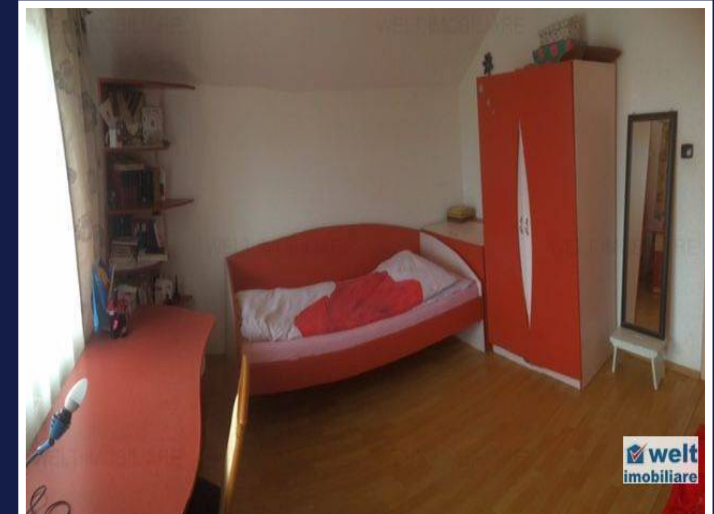

CASA INDIVIDUALA, 4 CAMERE, 280MP UTILI,
1200MP TEREN, ANDREI MURESANU!
ID: 112LE

DE INCHIRIAT

Pret: €1,800/month

Supr. utila: 280 m²

Nr. camere: 4

Nr. bai: 2

Supr. teren: 1200
m²

PERSOANA DE CONTACT: MARIANA STANCIU