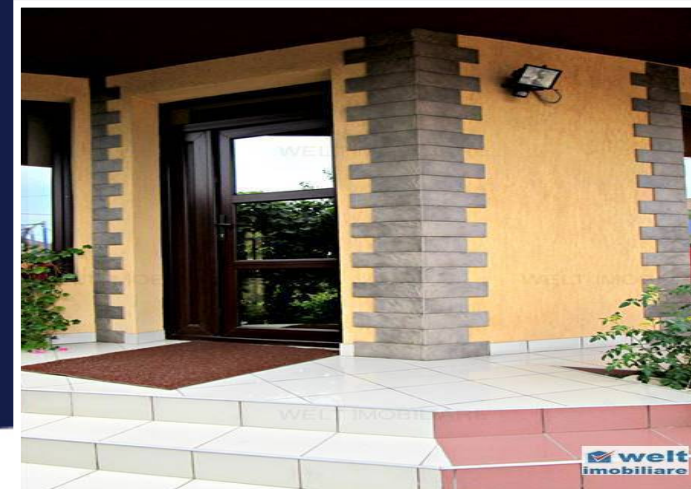

CASA DE INCHIRIAT, CARTIERUL SOMESENI
ID: 11289

DE INCHIRIAT

Pret: €1,300/month

Supr. utila: 480 m²

Nr. camere: 3

Nr. bai: 2

Supr. teren: 300 m²

PERSOANA DE CONTACT: BOGDAN PETRU