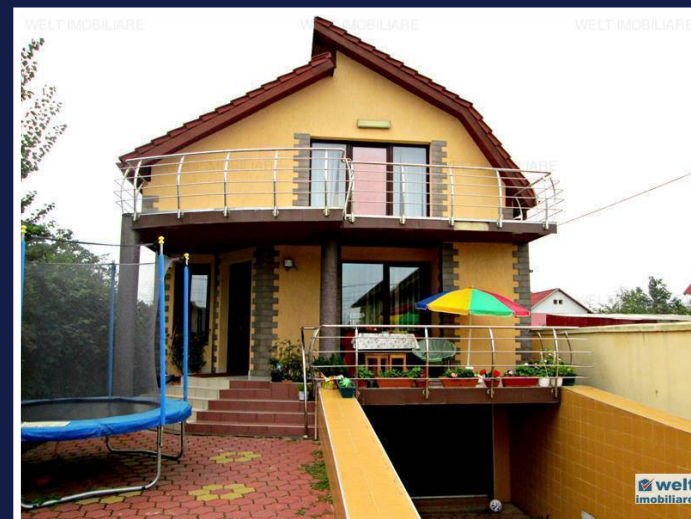

CASA DE INCHIRIAT, CARTIERUL SOMESENI
ID: 11289

DE INCHIRIAT

Pret: €1,300/month

Supr. utila: 480 m²

Nr. camere: 3

Nr. bai: 2

Supr. teren: 300 m²

PERSOANA DE CONTACT: BOGDAN PETRU