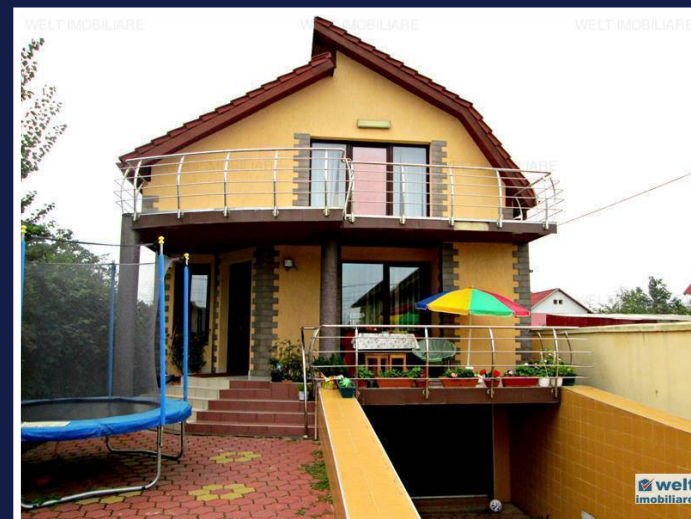

CASA DE INCHIRIAT, CARTIERUL SOMESENI  
ID: 11289

DE INCHIRIAT

Pret: €1,300/month

Supr. utila: 480 m<sup>2</sup>

Nr. camere: 3

Nr. bai: 2

Supr. teren: 300 m<sup>2</sup>

PERSOANA DE CONTACT: BOGDAN PETRU