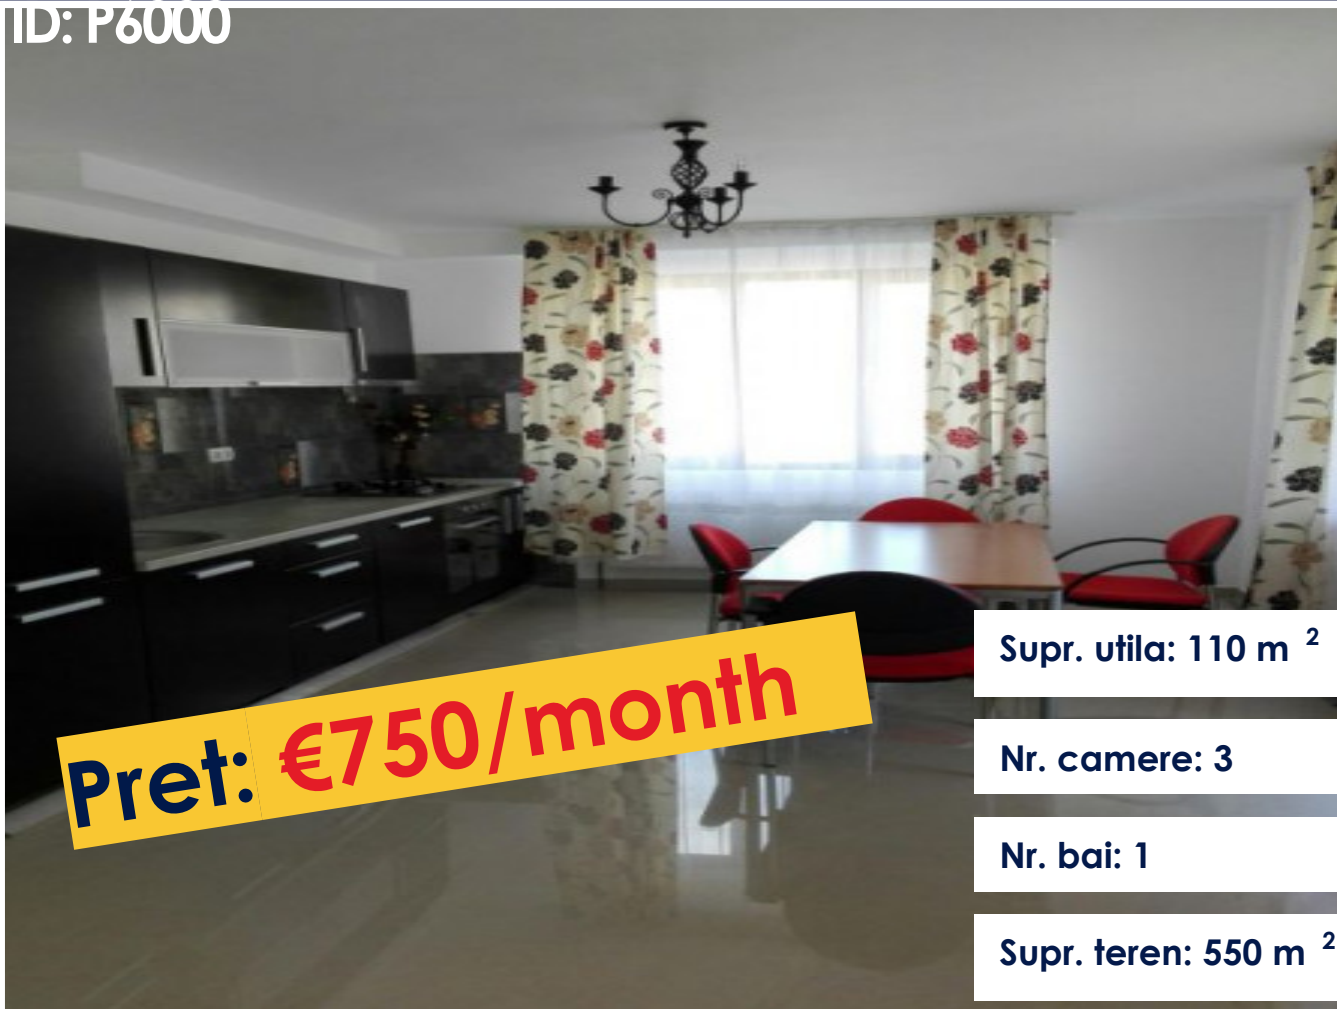

**PRIMA INCHIRIERE, APARTAMENT LA CASA, 3
CAMERE, SEMIDECOMANDAT, ZONA
CAMPULUI!**

DE INCHIRIAT

ID: P6000

Supr. utila: 110 m²

Nr. camere: 3

Nr. bai: 1

Supr. teren: 550 m²

Pret: €750/month