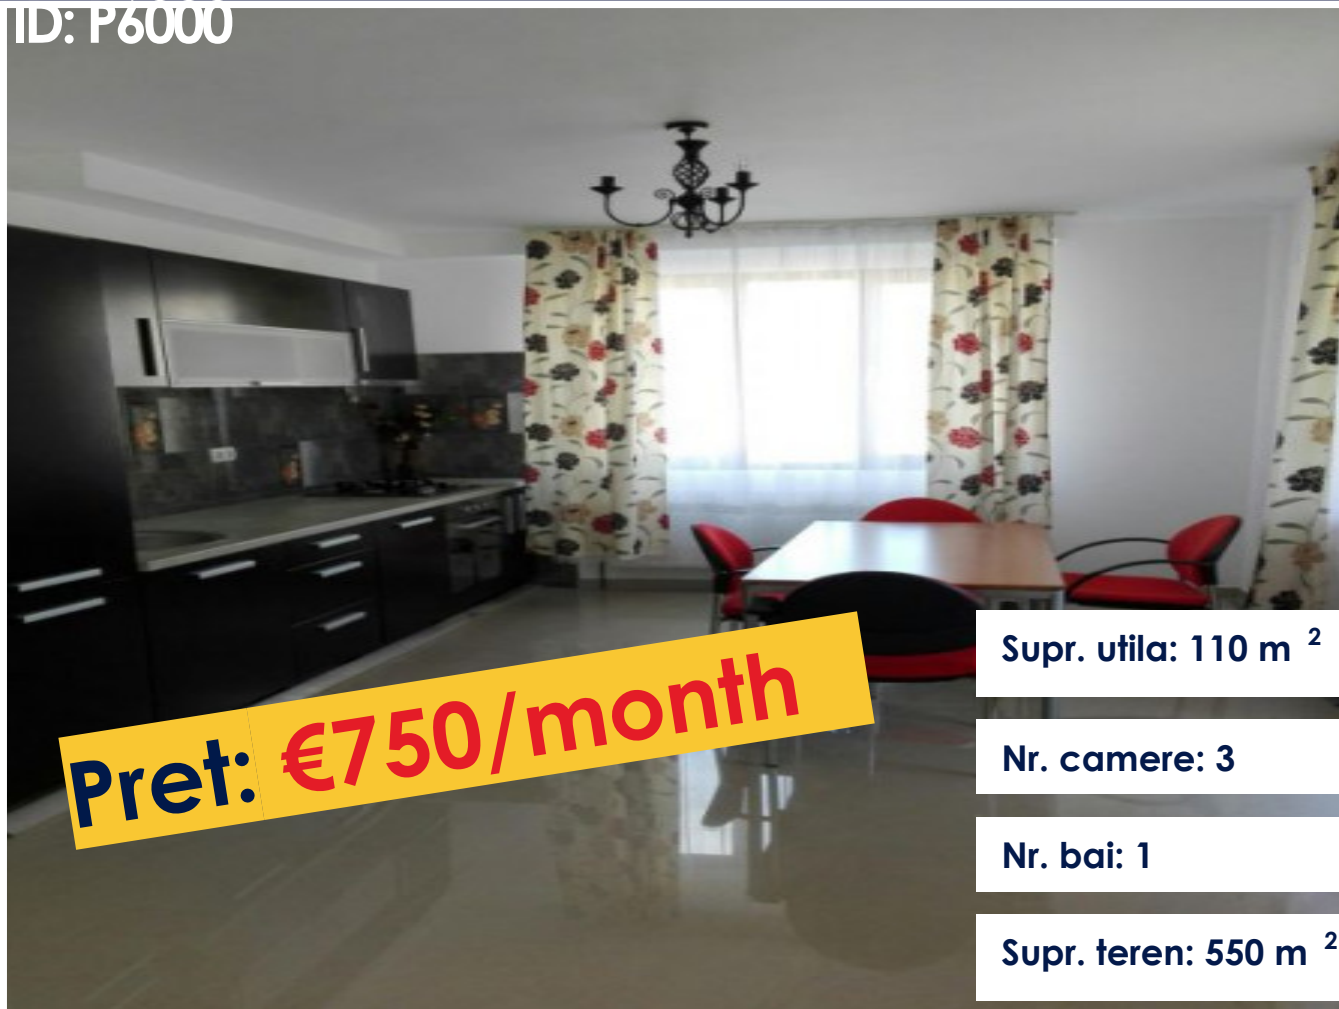

**PRIMA INCHIRIERE! APARTAMENT LA CASA, 3
CAMERE, SEMIDECOMANDAT, ZONA
CAMPULUI!**

DE INCHIRIAT

ID: P6000

Supr. utila: 110 m²

Nr. camere: 3

Nr. bai: 1

Supr. teren: 550 m²

Pret: €750/month