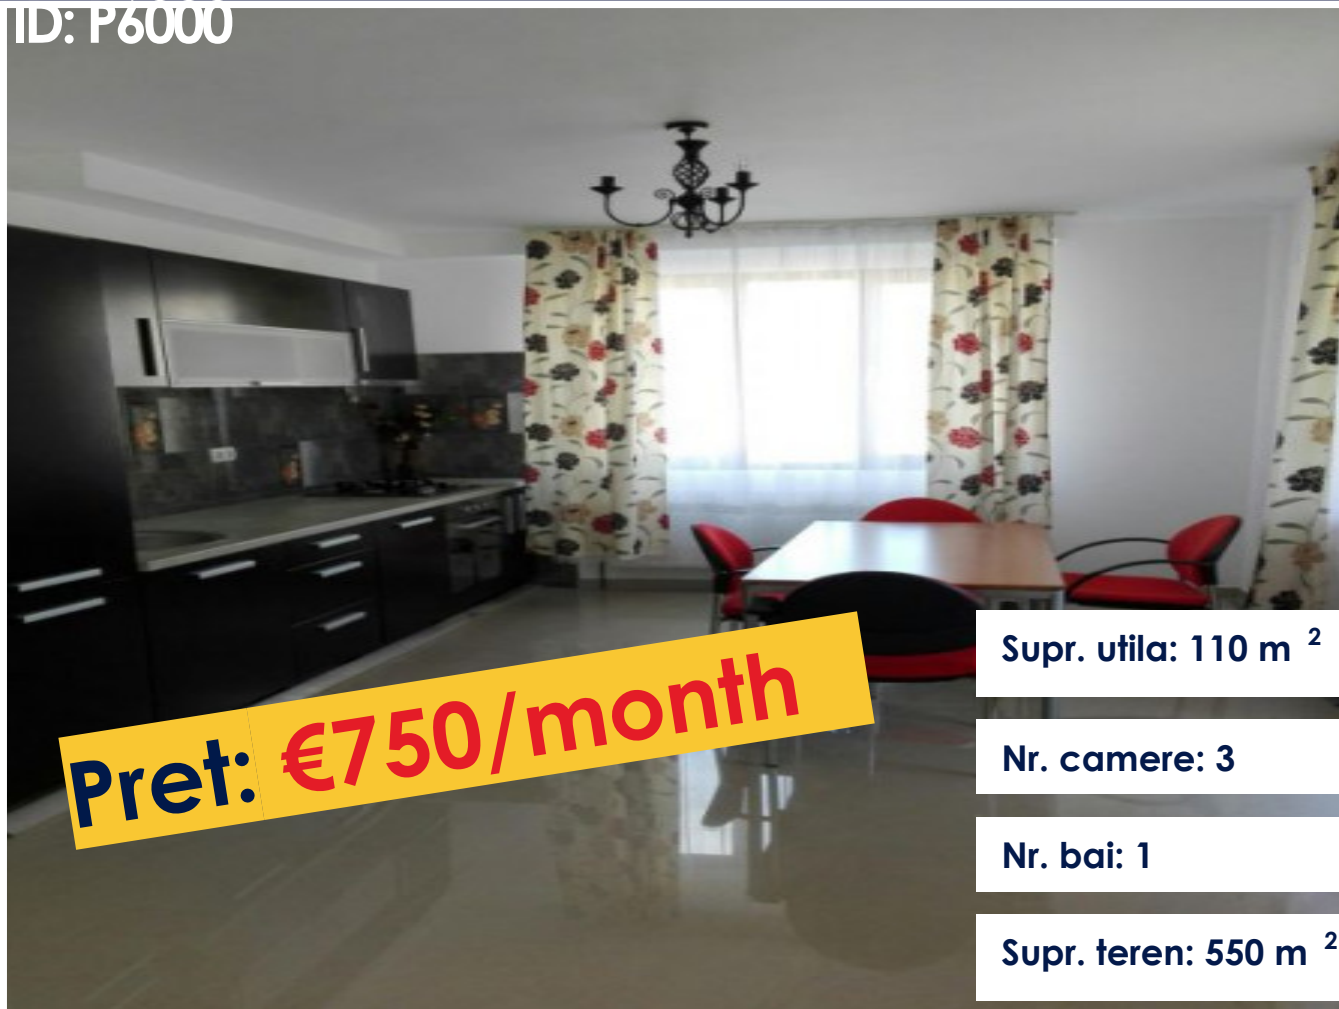

**PRIMA INCHIRIERE! APARTAMENT LA CASA, 3
CAMERE, SEMIDECOMANDAT, ZONA
CAMPULUI!**

DE INCHIRIAT

ID: P6000

Pret: €750/month

Supr. utila: 110 m²

Nr. camere: 3

Nr. bai: 1

Supr. teren: 550 m²