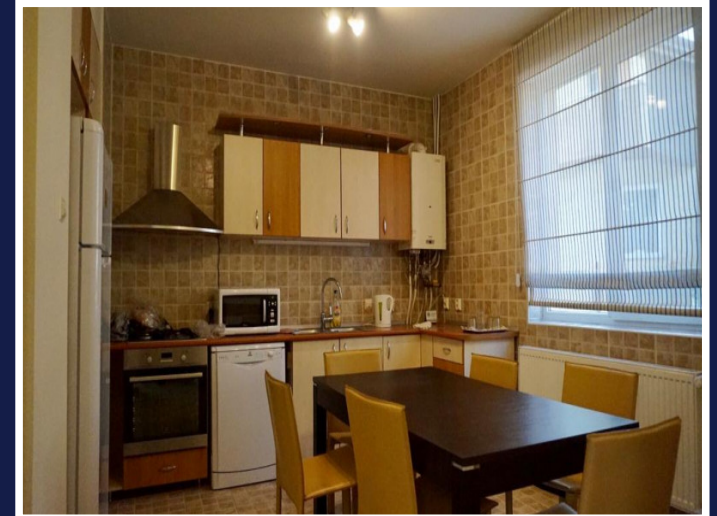

CASA INDIVIDUALA, PE 3 NIVELURI, CU
SUPRAVEGHERE VIDEO, CARTIER
GHEORGHENI

DE INCHIRIAT

ID: PT9974

Pret: €1,000/month

Supr. utila: 80 m²

Nr. camere: 3

Nr. bai: 2

Supr. teren: 150 m²