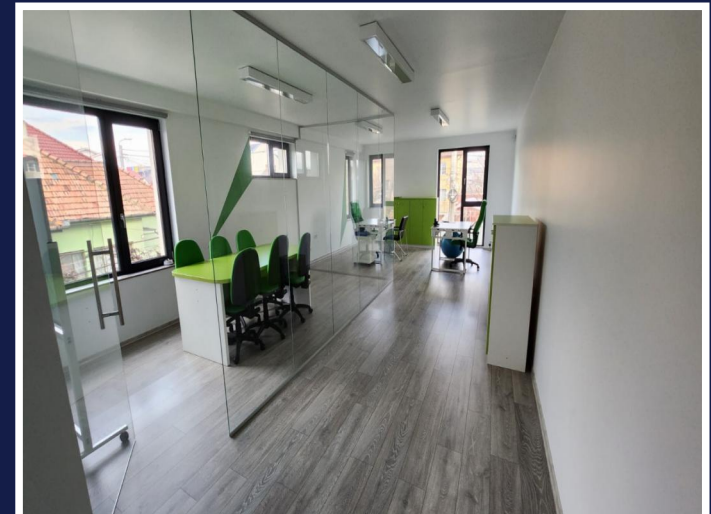

IMOBIL BIROURI P+E 240MP, CURTE 7
PARCARI, ZONA FSEGA GHEORGHENI
ID: P35728

DE INCHIRIAT

Pret: €2,500/month

Supr. utila: 240 m²

Nr. camere: 3

Nr. bai: 2

Supr. teren: 450 m²

PERSOANA DE CONTACT: CĂTĂLIN BONTE