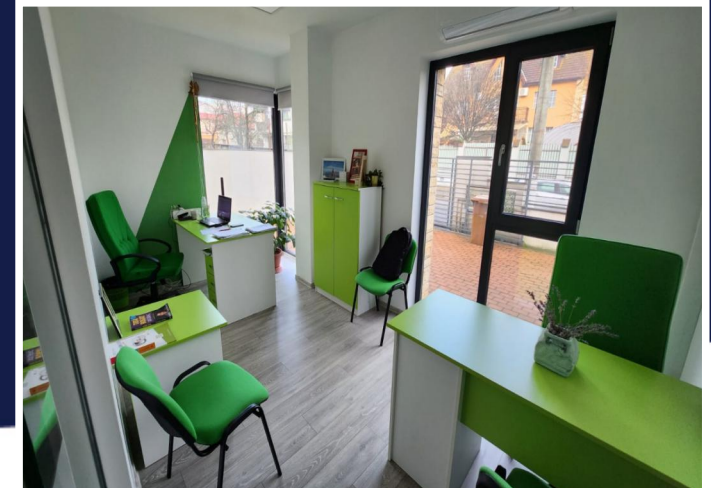

IMOBIL BIROURI P+E 240MP, CURTE 7
PARCARI, ZONA FSEGA GHEORGHENI
ID: P35728

DE INCHIRIAT

Pret: €2,500/month

Supr. utila: 240 m²

Nr. camere: 3

Nr. bai: 2

Supr. teren: 450 m²

PERSOANA DE CONTACT: CĂTĂLIN BONTE