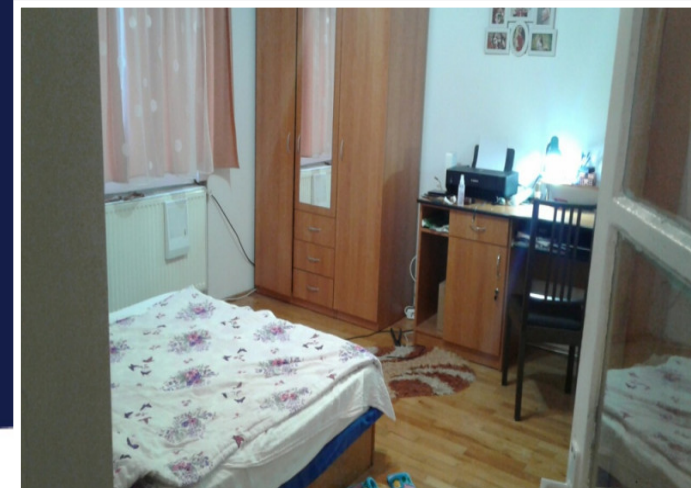

CASA DE INCHIRIAT CARTIERUL GHEORGHENI  
ID: P10110

DE INCHIRIAT

Pret: €999/month

Supr. utila: 150 m<sup>2</sup>

Nr. camere: 3

Nr. bai: 1

Supr. teren: 300 m<sup>2</sup>

PERSOANA DE CONTACT: BOGDAN PETRU