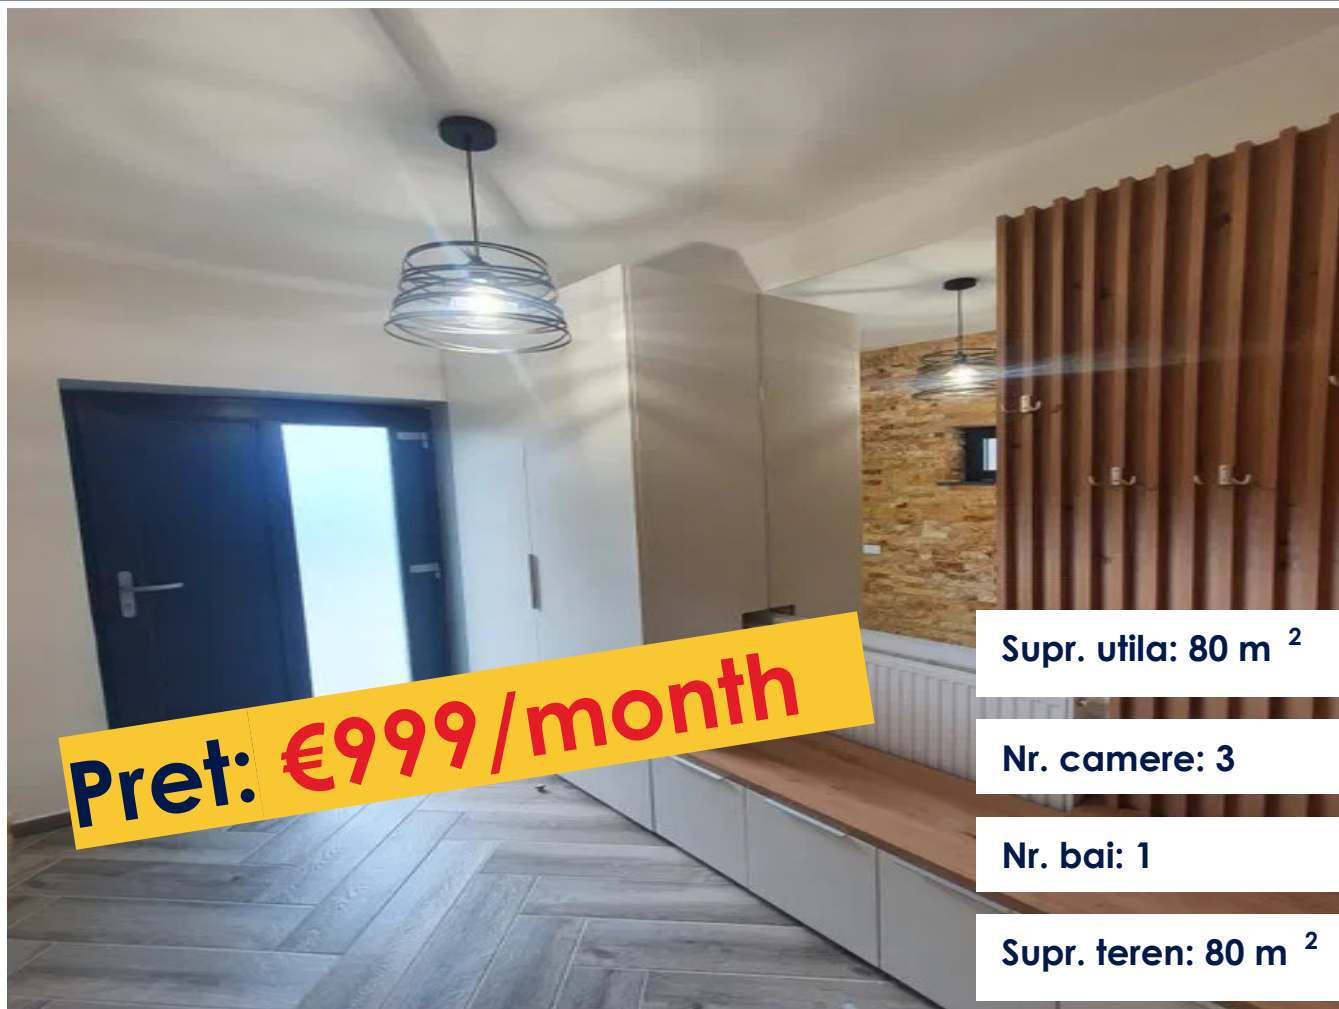

CASA CU 2 DORMITOARE IN ZONA
SEMICENTRALA
ID: P44465

DE INCHIRIAT

PERSOANA DE CONTACT: WELT IMOBILIARE
TEL.MOBIL: 0756223366
EMAIL: office@weltimobiliare.ro