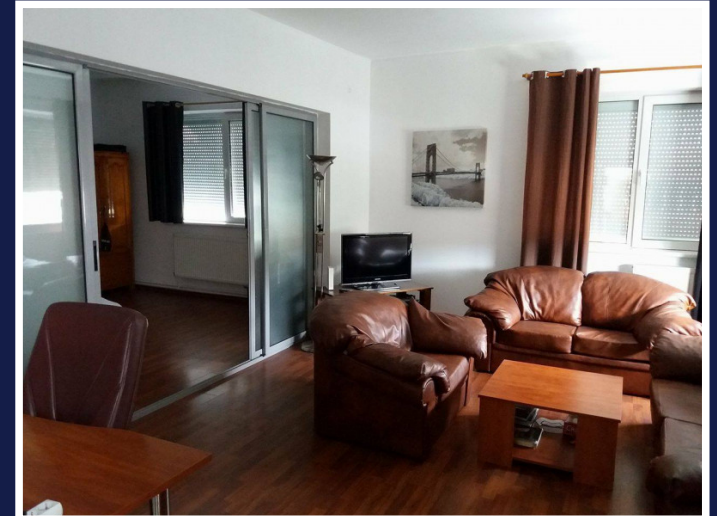

INCHIRIERE APARTAMENT LA CASA INDIVIDUALA, 3 CAMERE, ZONA PARCUL CENTRAL

DE INCHIRIAT

ID: P6708

Pret: €750/month

Supr. utila: 100 m²

Nr. camere: 3

Nr. bai: 1

Supr. teren: 200 m²