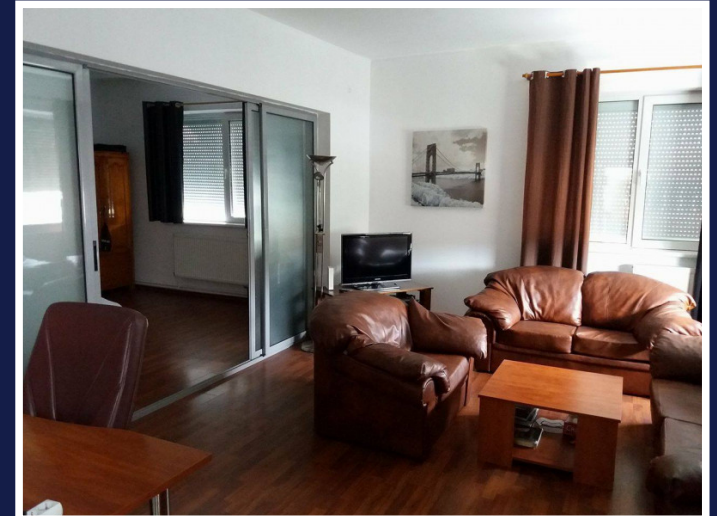

INCHIRIERE APARTAMENT LA CASA INDIVIDUALA, 3 CAMERE, ZONA PARCUL CENTRAL

DE INCHIRIAT

ID: P6708

Supr. utila: 100 m²

Nr. camere: 3

Nr. bai: 1

Supr. teren: 200 m²

Pret: €750/month