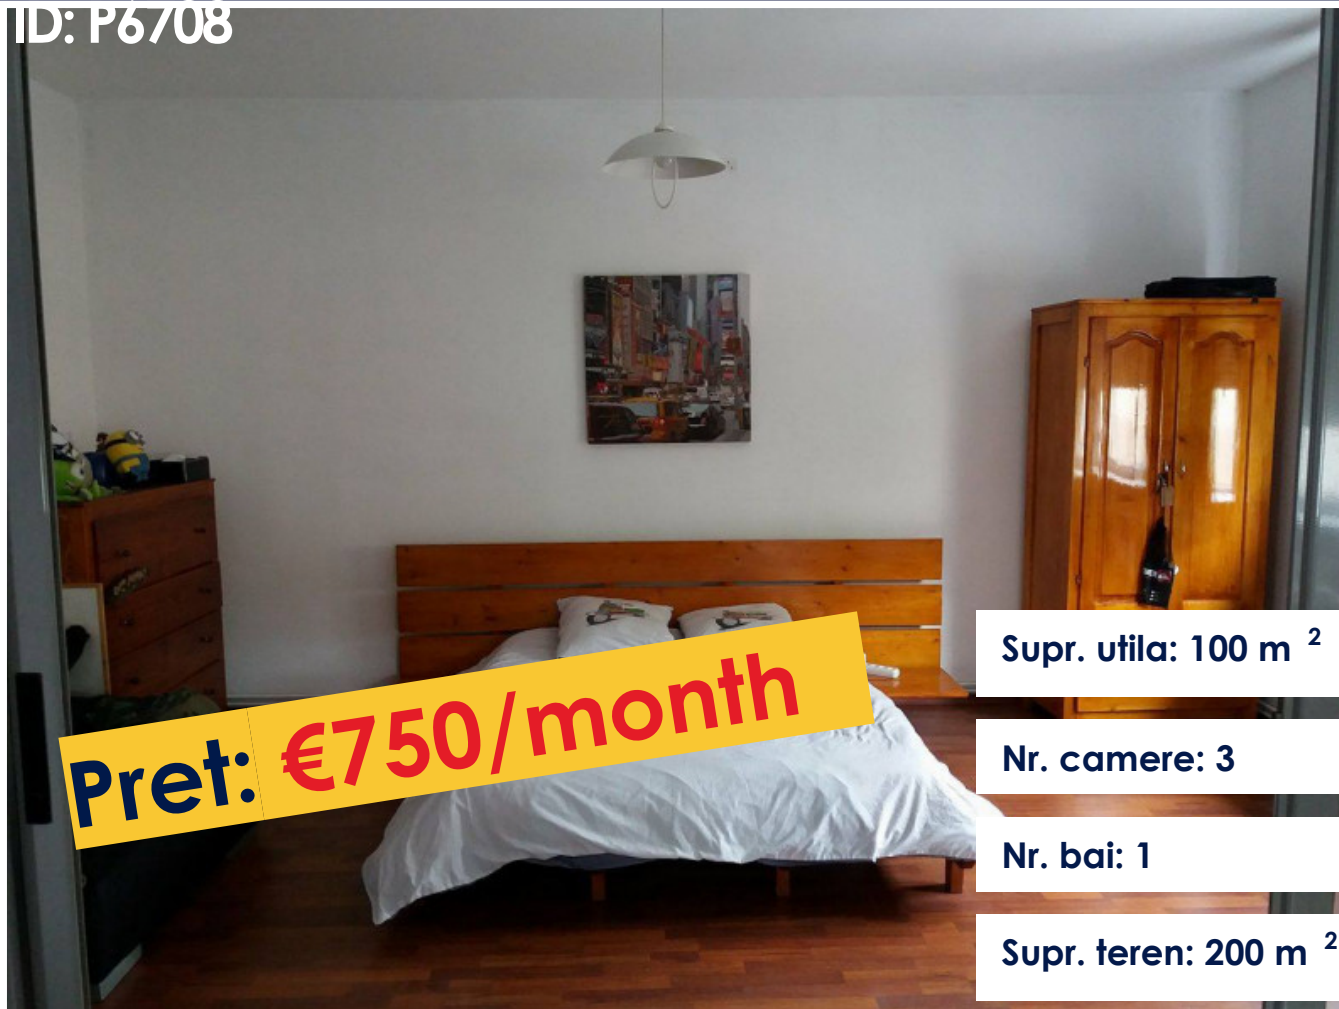

INCHIRIERE APARTAMENT LA CASA INDIVIDUALA, 3 CAMERE, ZONA PARCUL CENTRAL

DE INCHIRIAT

ID: P6708

Pret: €750/month

Supr. utila: 100 m²

Nr. camere: 3

Nr. bai: 1

Supr. teren: 200 m²