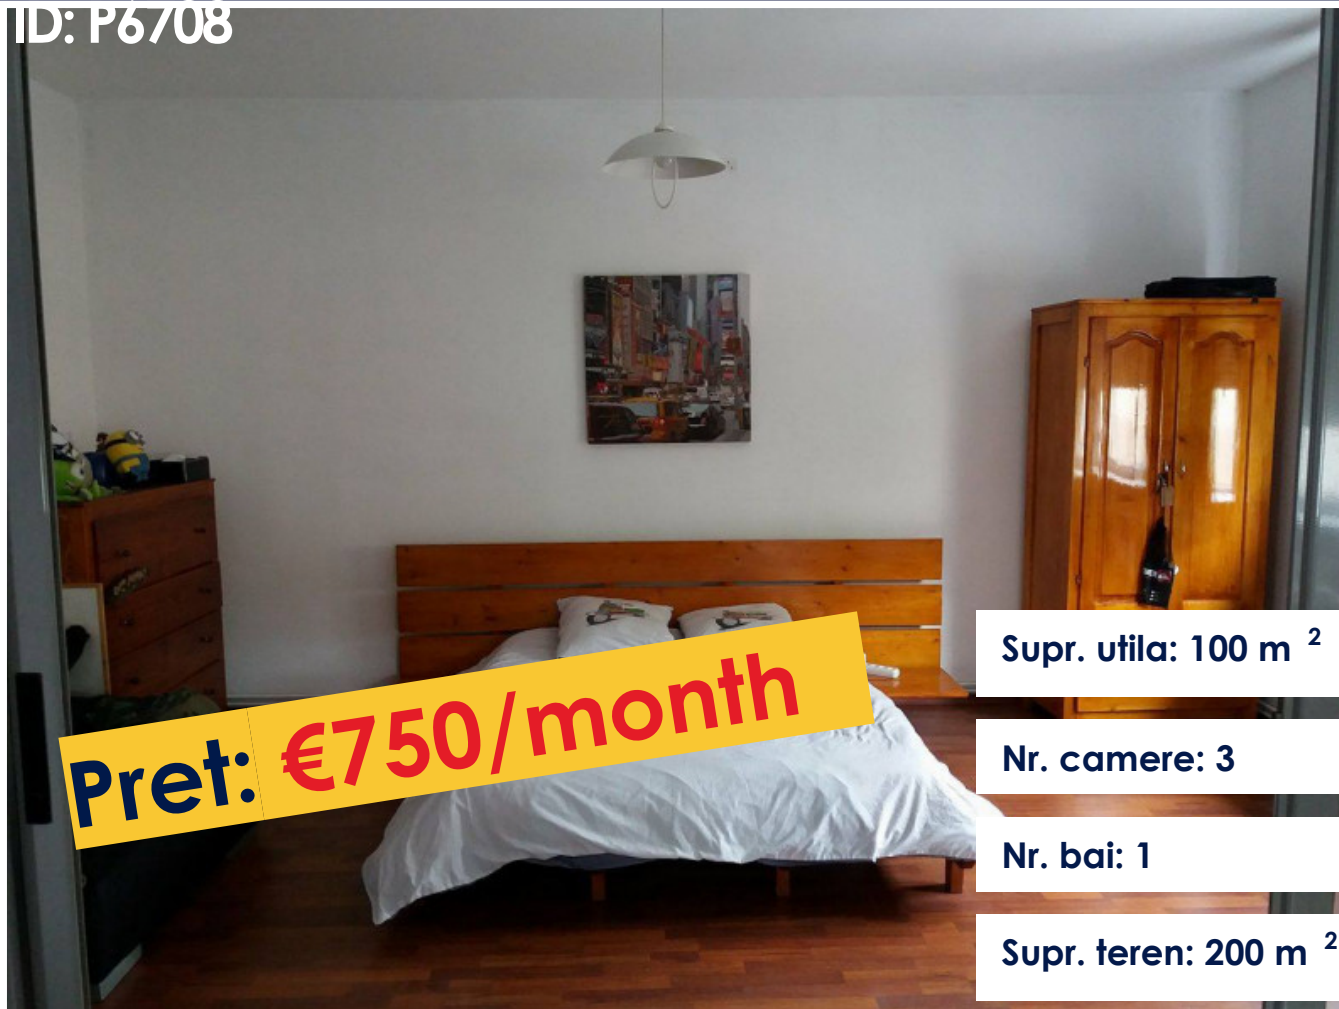

INCHIRIERE APARTAMENT LA CASA INDIVIDUALA, 3 CAMERE, ZONA PARCUL CENTRAL

DE INCHIRIAT

ID: P6708

Supr. utila: 100 m²

Nr. camere: 3

Nr. bai: 1

Supr. teren: 200 m²

Pret: €750/month