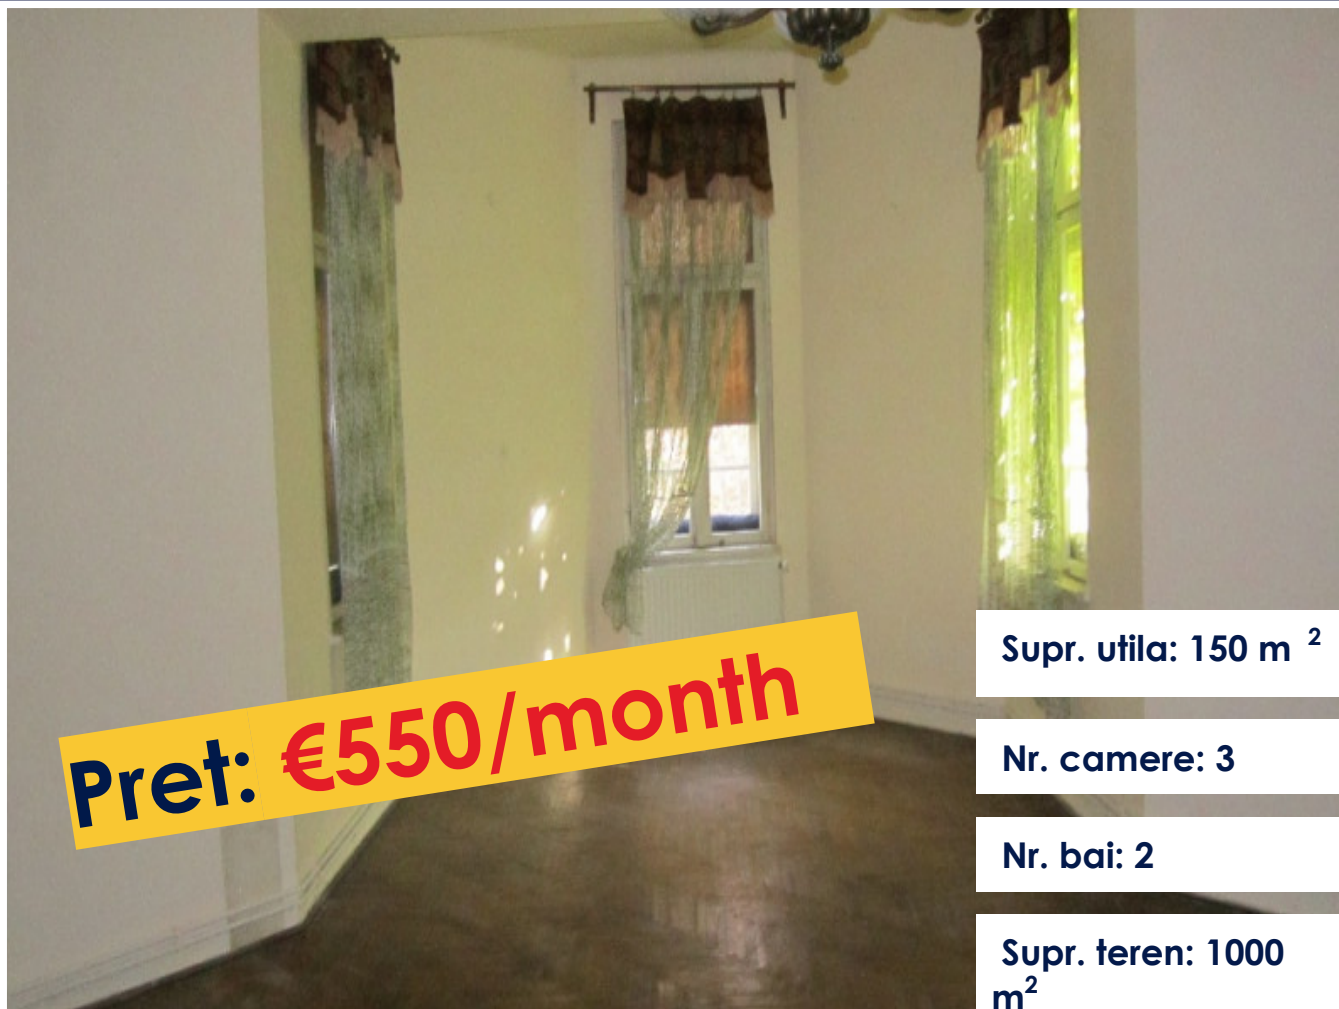

CASA DE INCHIRIAT, ANDREI MURESANU,
CLUJ
ID: P14697

DE INCHIRIAT

Pret: €550/month

Supr. utila: 150 m²

Nr. camere: 3

Nr. bai: 2

Supr. teren: 1000
m²

PERSOANA DE CONTACT: SECRETARIAT WELT IMOBILIARE
TEL.MOBIL: 0756223366
EMAIL: office@weltimobiliare.ro