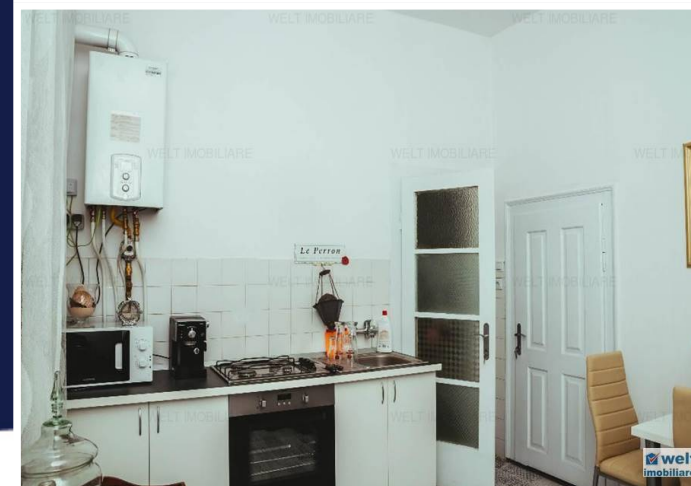

**CASA INDIVIDUALA DE INCHIRIAT, 2
CAMERE, 100MP UTILI, CARTIER GRUIA!
ID: 112LS**

DE INCHIRIAT

Pret: €450/month

Supr. utila: 100 m²

Nr. camere: 2

Nr. bai: 1

Supr. teren: 100 m²

PERSOANA DE CONTACT: MARIANA STANCIU