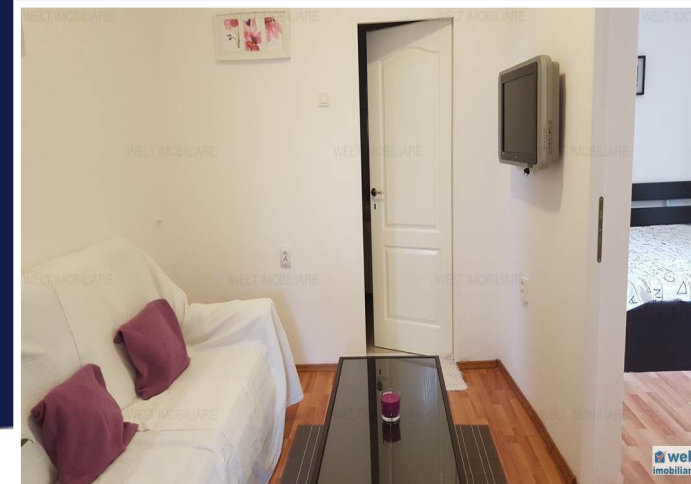

**CASA DE INCHIRIAT, GHEORGHENI, 2
CAMERE
ID: 1129M**

DE INCHIRIAT

PERSOANA DE CONTACT: BOGDAN PETRU
TEL.MOBIL: 0722.577386
EMAIL: office@weltimobiliare.ro