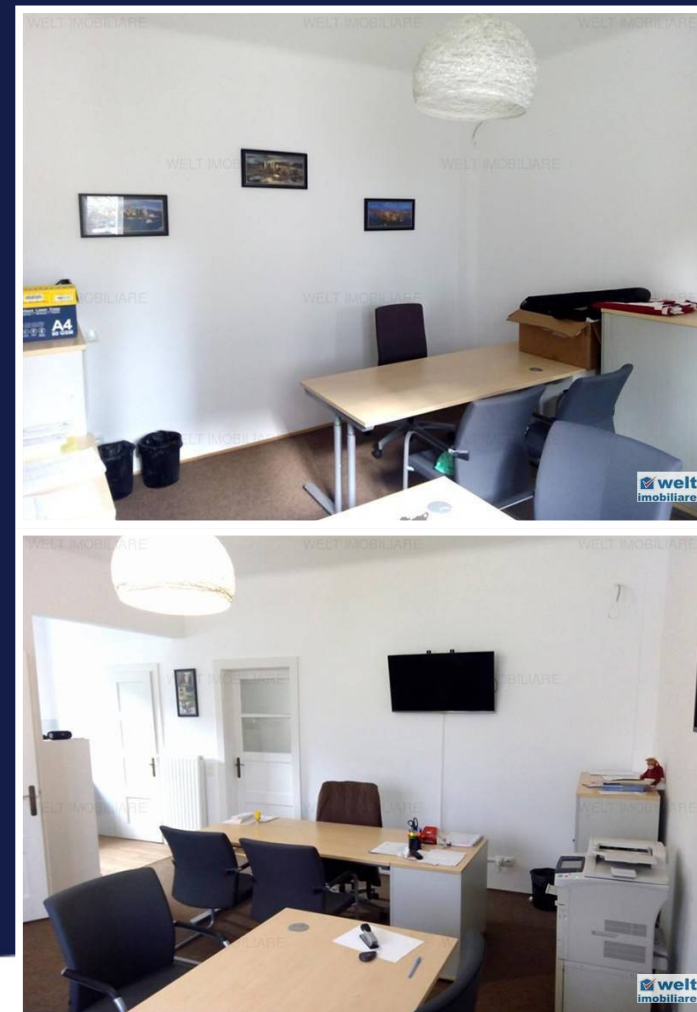

DE INCHIRIAT SPATIU DE BIROURI, 52MP UTILI,  
ZONA HASDEU  
ID: 112Q5

DE INCHIRIAT

PERSOANA DE CONTACT: CLAUDIA ONIGA  
TEL.MOBIL: 0737.040016  
EMAIL: [office@weltimobiliare.ro](mailto:office@weltimobiliare.ro)