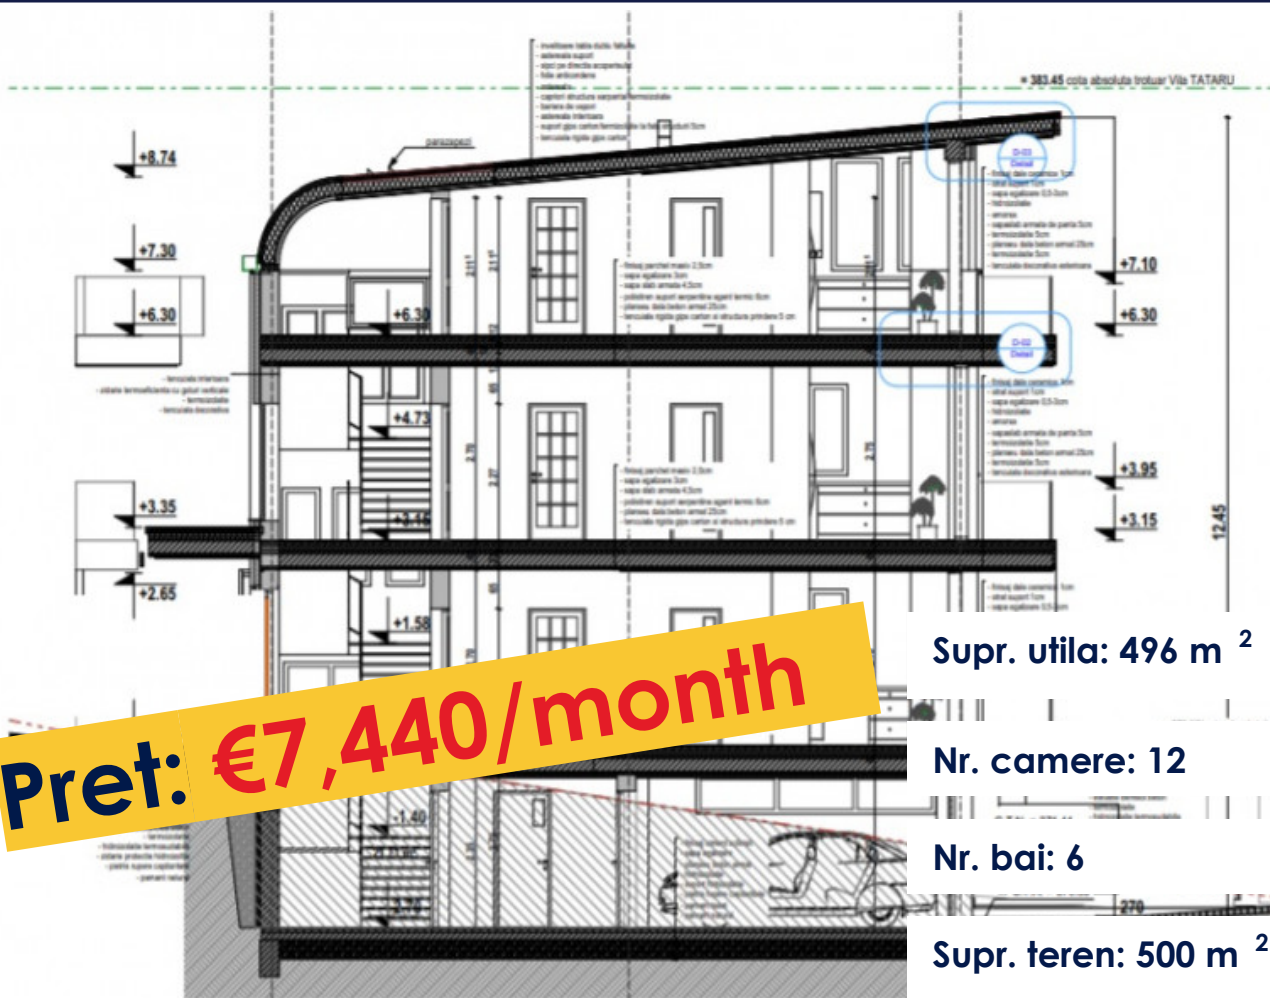

VILA MODERNA DE INCHIRIAT, 496 SU, IDEAL
 SPATII BIROURI, GRUIA
 ID: P18581

DE INCHIRIAT

Pret: €7,440/month

Supr. utila: 496 m²

Nr. camere: 12

Nr. bai: 6

Supr. teren: 500 m²

PERSONA DE CONTACT: CĂTĂLIN BONTE