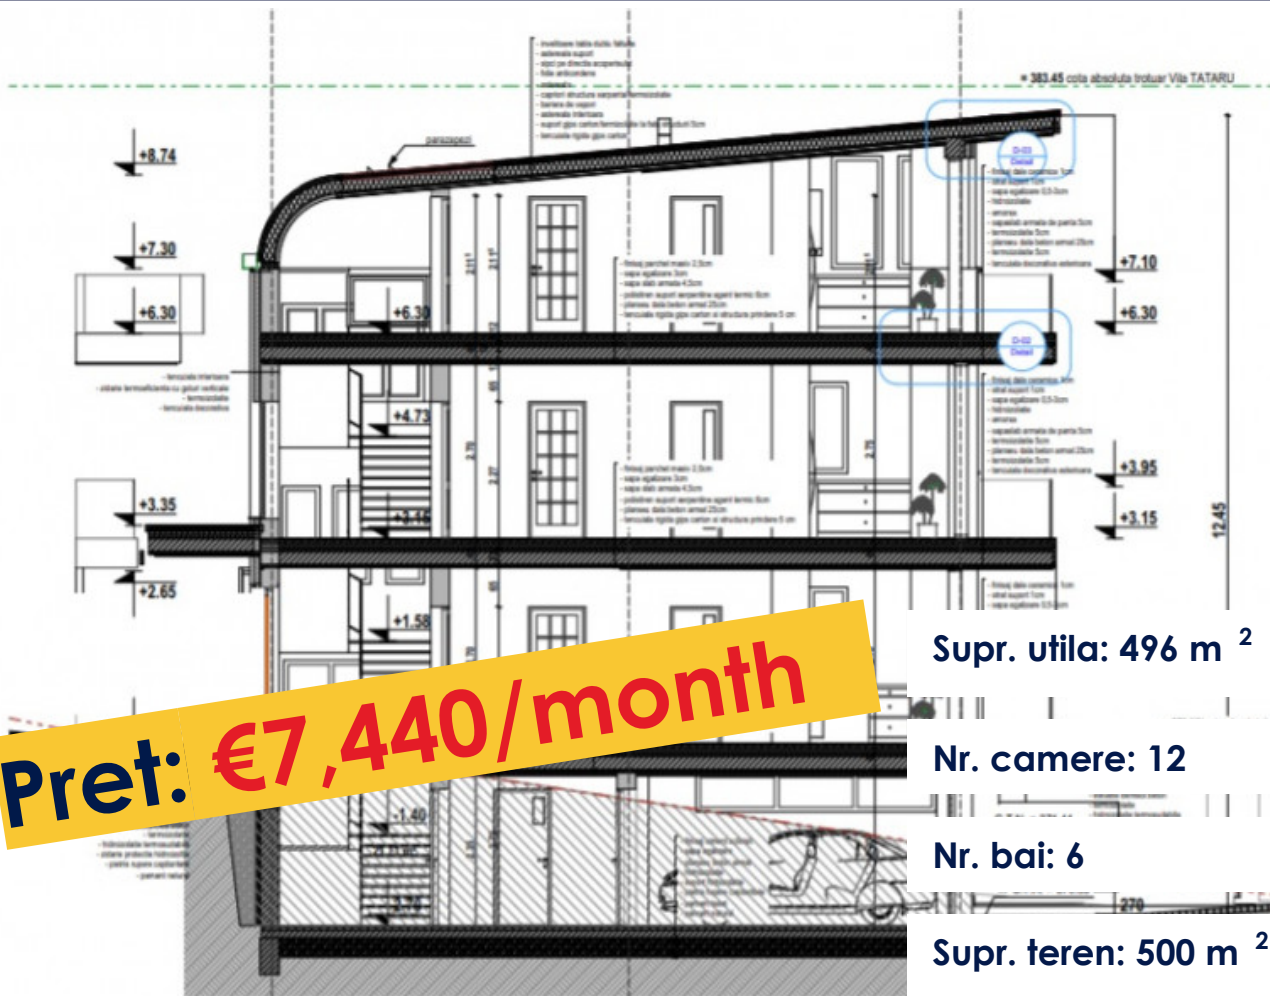

VILA MODERNA DE INCHIRIAT, 496 SU, IDEAL
 SPATII BIROURI, GRUIA
 ID: P18581

DE INCHIRIAT

Pret: €7,440/month

Supr. utila: 496 m²

Nr. camere: 12

Nr. bai: 6

Supr. teren: 500 m²

PERSOANA DE CONTACT: CĂTĂLIN BONTE