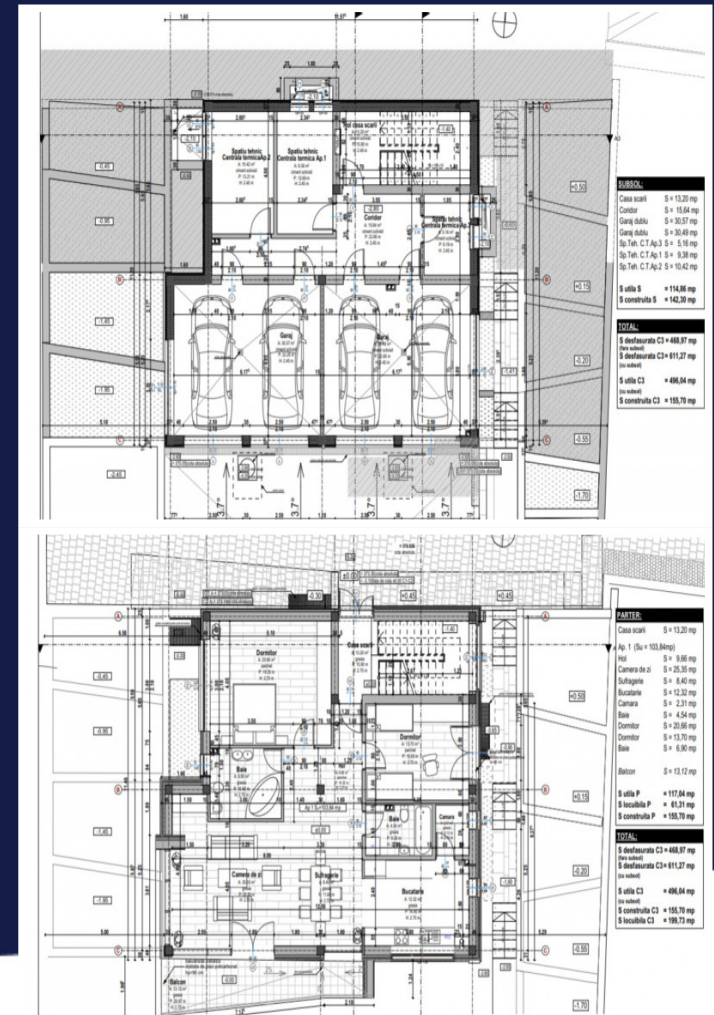

VILA MODERNA DE INCHIRIAT, 496 SU, IDEAL
 SPATII BIROURI, GRUIA
 ID: P18581

DE INCHIRIAT

Pret: €7,440/month

Supr. utila: 496 m²

Nr. camere: 12

Nr. bai: 6

Supr. teren: 500 m²

PERSOANA DE CONTACT: CĂTĂLIN BONTE