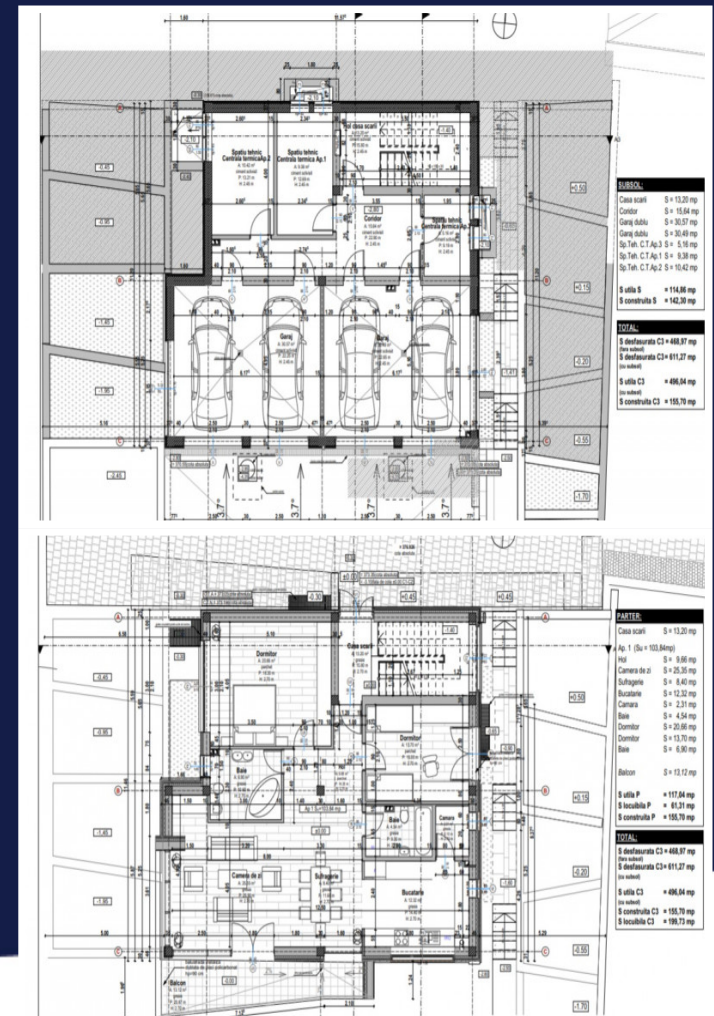

VILA MODERNA DE INCHIRIAT, 496 SU, IDEAL
 SPATII BIROURI, GRUIA
 ID: P18581

DE INCHIRIAT

Pret: €7,440/month

Supr. utila: 496 m²

Nr. camere: 12

Nr. bai: 6

Supr. teren: 500 m²

PERSONA DE CONTACT: CĂTĂLIN BONTE