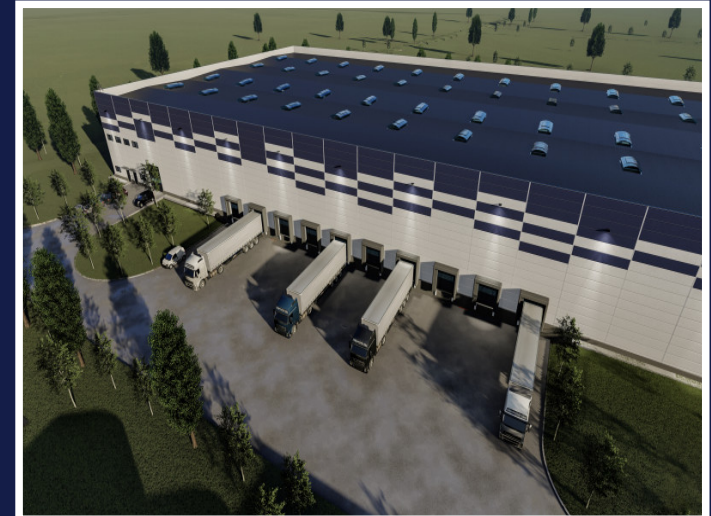

**SPATII INDUSTRIALE MODERNE LANGA NOD
AUTOSTRADA TURDA
ID: P24384**

DE INCHIRIAT

Pret: €16,000/month

Supr. utila: 4000
m²

Nr. incaperi: 1

PERSOANA DE CONTACT: COTLIN BONTE

TEL.MOBIL: 0799.994041

EMAIL: office@weltimobiliare.ro