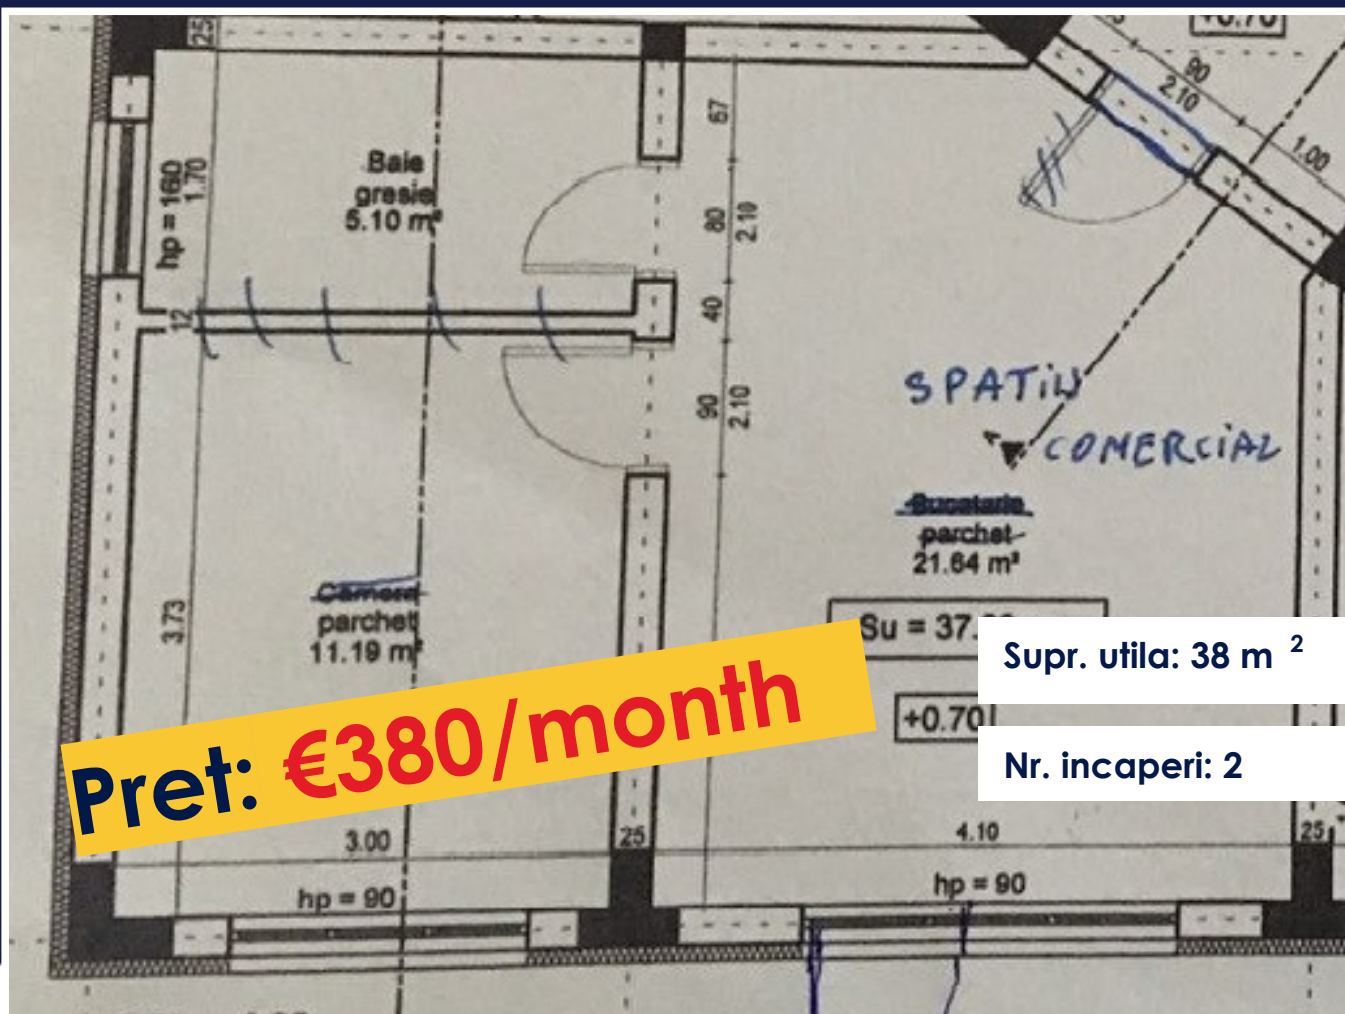

**SPATIU COMERCIAL 38 MP, PARTER, FLORESTI,
ZONA TAUTI
ID: P11741**

DE INCHIRIAT

Supr. utila: 38 m²

Nr. incaperi: 2

PERSOANA DE CONTACT: WELT IMOBILIARE

TEL.MOBIL: 0756223366

EMAIL: office@weltimobiliare.ro