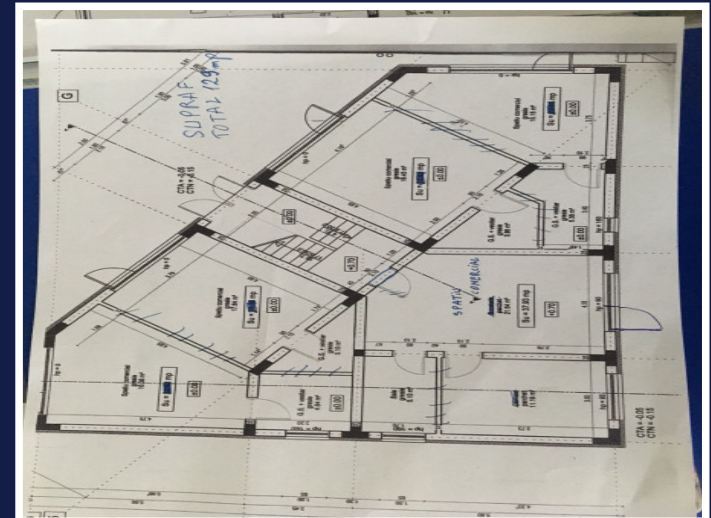

**SPATIU COMERCIAL CU VITRINA LA STRADA,
43 MP, ZONA TAUTI
ID: P11740**

DE INCHIRIAT

Pret: €430/month

Supr. utila: 43 m²

Nr. incaperi: 2

PERSONA DE CONTACT: WELT IMOBILIARE

TEL.MOBIL: 0756223366

EMAIL: office@weltimobiliare.ro