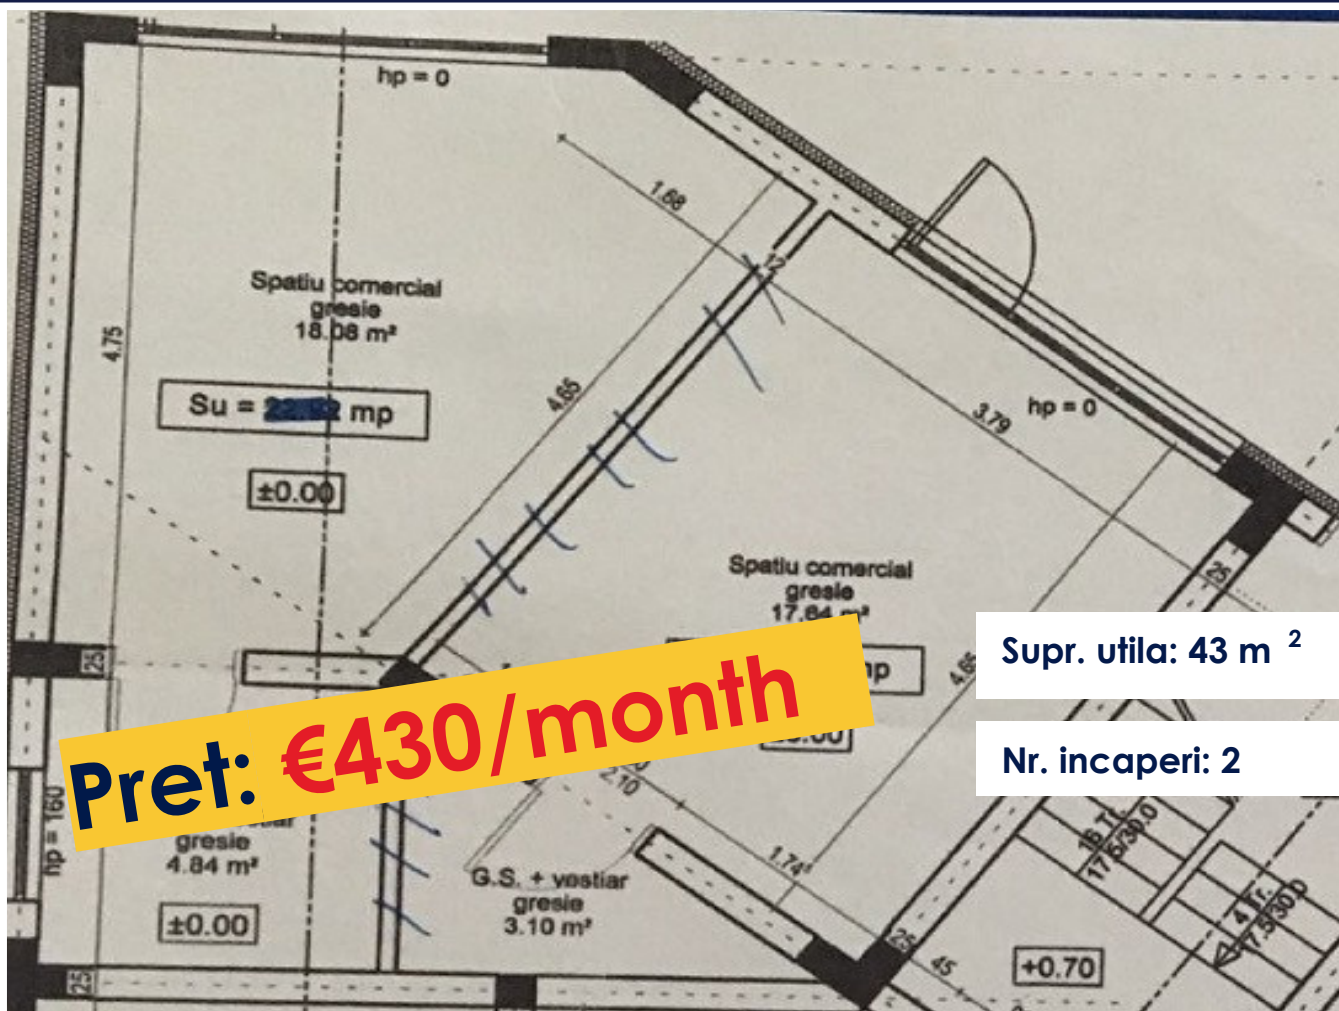

**SPATIU COMERCIAL CU VITRINA LA STRADA,
43 MP, ZONA TAUTI
ID: P11740**

DE INCHIRIAT

Pret: €430/month

Supr. utila: 43 m²

Nr. incaperi: 2

PERSONA DE CONTACT: WELT IMOBILIARE

TEL.MOBIL: 0756223366

EMAIL: office@weltimobiliare.ro