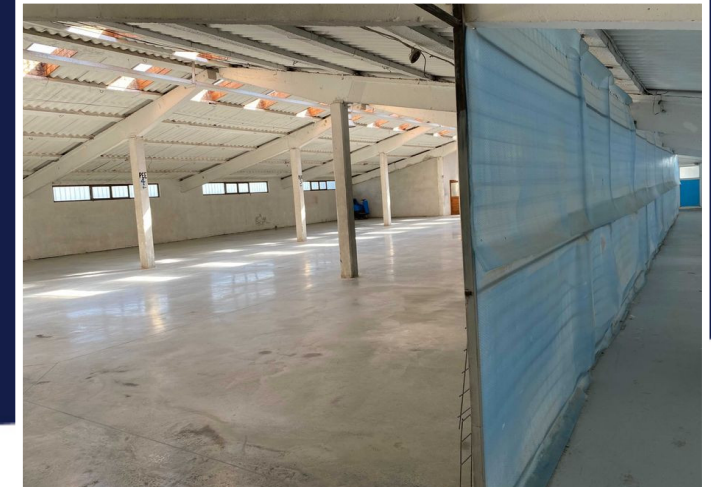

HALA 600MP, BIROURI 120MP, IESIRE FLORESTI
SENS GIRATORIU LUNA
ID: P30812

DE INCHIRIAT

Pret: €2,000/month

Supr. utila: 720 m²

Nr. incaperi: 1

PERSOANA DE CONTACT: COTLIN BONTE

TEL.MOBIL: 0799.994041

EMAIL: office@weltimobiliare.ro