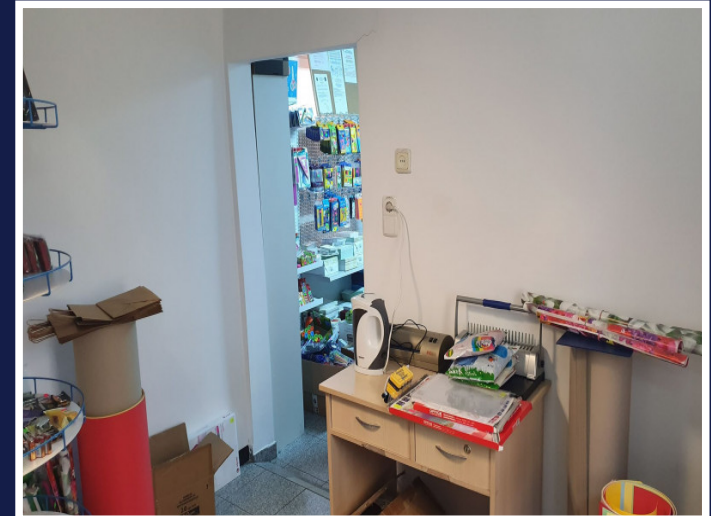

**INCHIRIERE SPATIU COMERCIAL, 30 MP, IN
FLORESTI, ZONA CENTRALA
ID: 14247**

DE INCHIRIAT

Pret: €500/month

Supr. utila: 30 m²

Nr. incaperi: 2

Vitrina

PERSOANA DE CONTACT: RAUL GAVRIL

TEL.MOBIL: 0727.228817