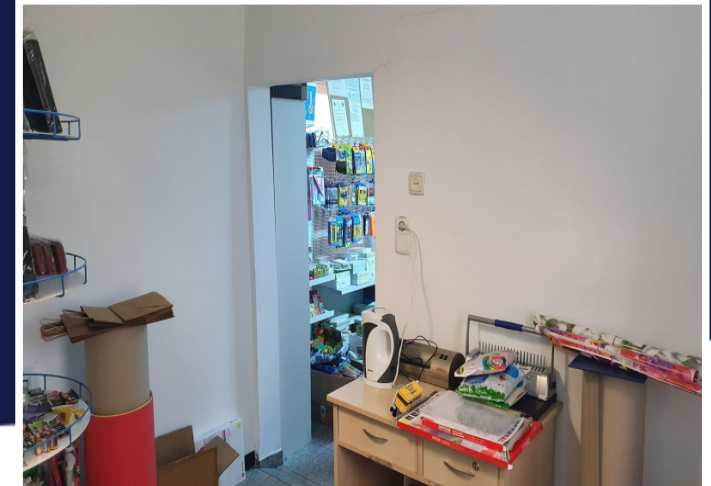

**INCHIRIERE SPATIU COMERCIAL, 30 MP, IN
FLORESTI, ZONA CENTRALA
ID: 14247**

DE INCHIRIAT

Pret: €500/month

Supr. utila: 30 m²

Nr. incaperi: 2

Vitrina

PERSOANA DE CONTACT: RAUL GAVRIL

TEL.MOBIL: 0727.228817