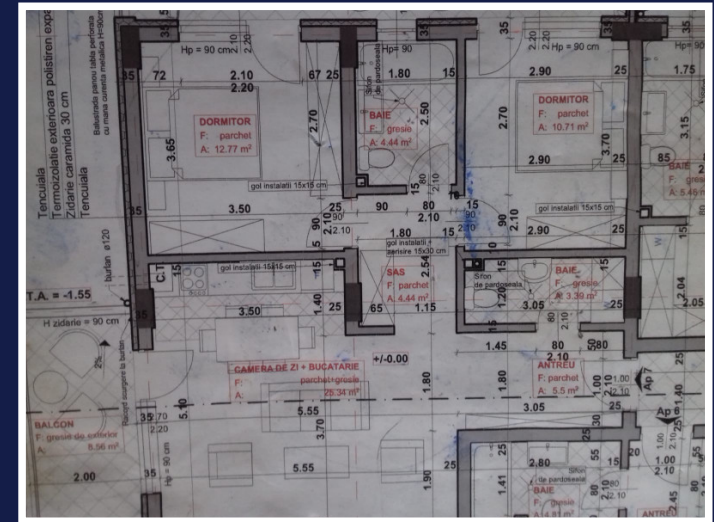

**SPATIU COMERCIAL DE INCHIRIAT, 80 MP,
ZONA POLIGON-TAUTI
ID: P21420**

DE INCHIRIAT

Pret: €500/month

Supr. utila: 88 m²

Nr. incaperi: 2

PERSOANA DE CONTACT: COSMIN ROȘCA

TEL.MOBIL: 0737.040018

EMAIL: office@weltimobiliare.ro