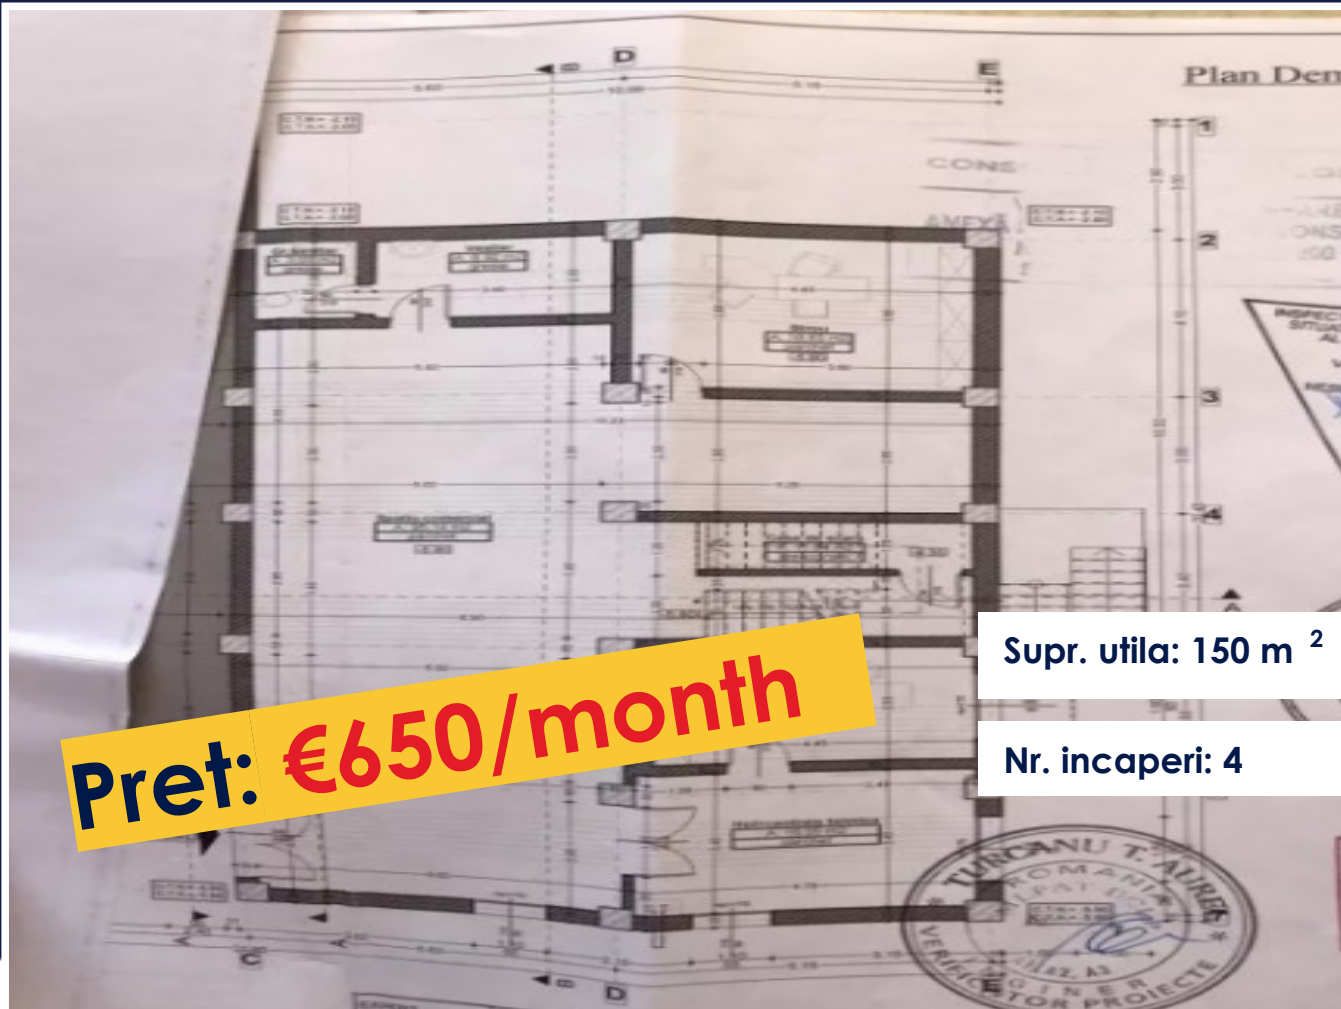

SPATIU DE INCHIRIAT 150 MP
ID: P15791

DE INCHIRIAT

Supr. utila: 150 m²

Nr. incaperi: 4

Pret: €650/month

PERSOANA DE CONTACT: ANDREI COSTESCU

TEL.MOBIL: 0737.040015

EMAIL: office@weltimobiliare.ro