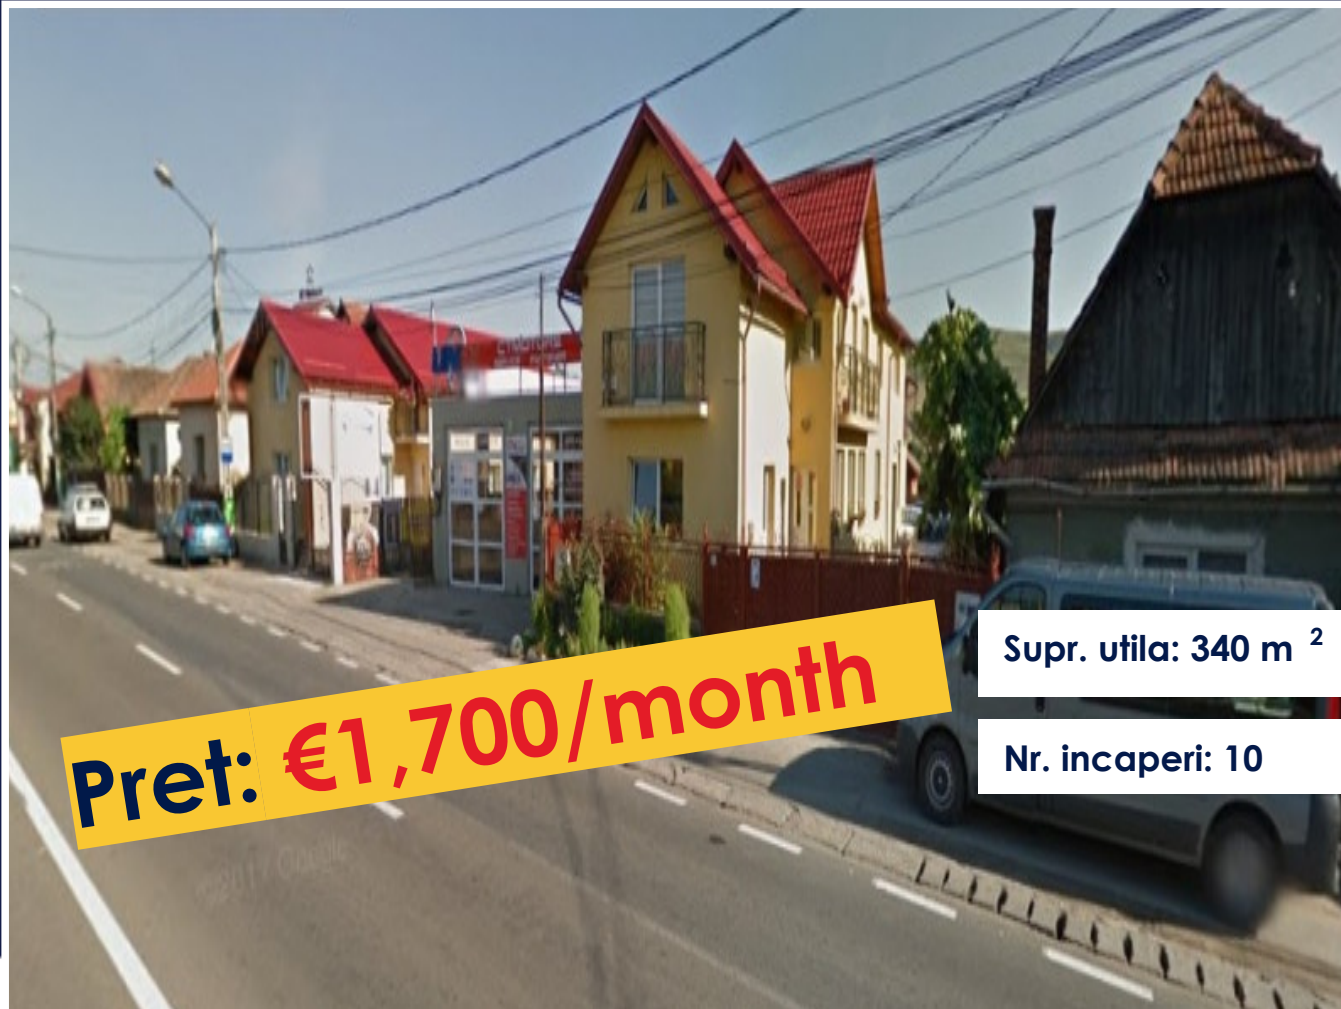

**SPATIU COMERCIAL DE INCHIRIAT, 340 MP,
ZONA AVRAM IANCU
ID: P15349**

DE INCHIRIAT

PERSOANA DE CONTACT: COSMIN ROȘCA
TEL.MOBIL: 0737.040018
EMAIL: office@weltimobiliare.ro