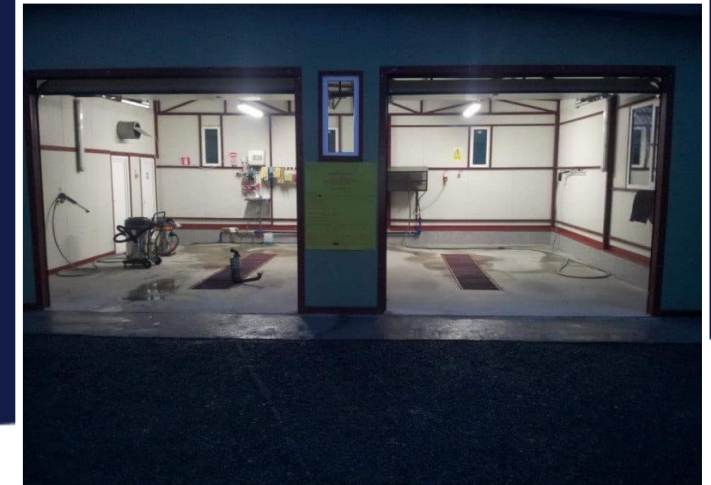

SPATIU COMERCIAL, E60, FLORESTI
ID: P12985

DE INCHIRIAT

Pret: €800/month

Supr. utila: 85 m²

Nr. incaperi: 2

PERSOANA DE CONTACT: RALUCA POP-LAZARSCU

TEL.MOBIL: 0737.040019

EMAIL: office@weltimobiliare.ro