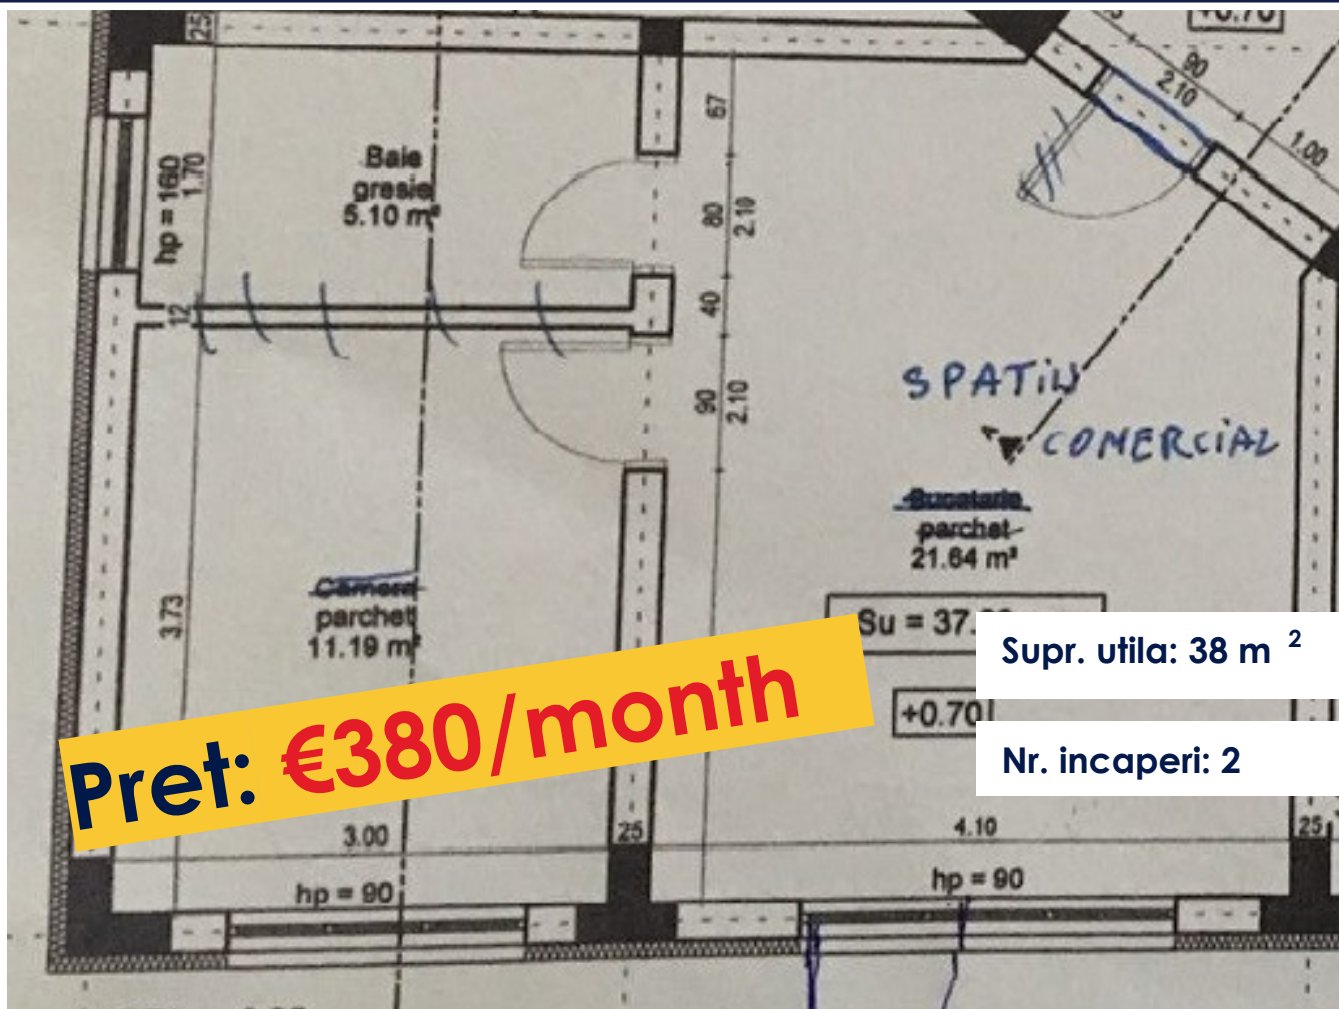

SPATIU COMERCIAL 38 MP, PARTER, FLORESTI,  
ZONA TAUTI  
ID: P11741

DE INCHIRIAT

Supr. utila: 38 m<sup>2</sup>

Nr. incaperi: 2

PERSOANA DE CONTACT: COSMIN ROȘCA

TEL.MOBIL: 0737.040018

EMAIL: [office@weltimobiliare.ro](mailto:office@weltimobiliare.ro)