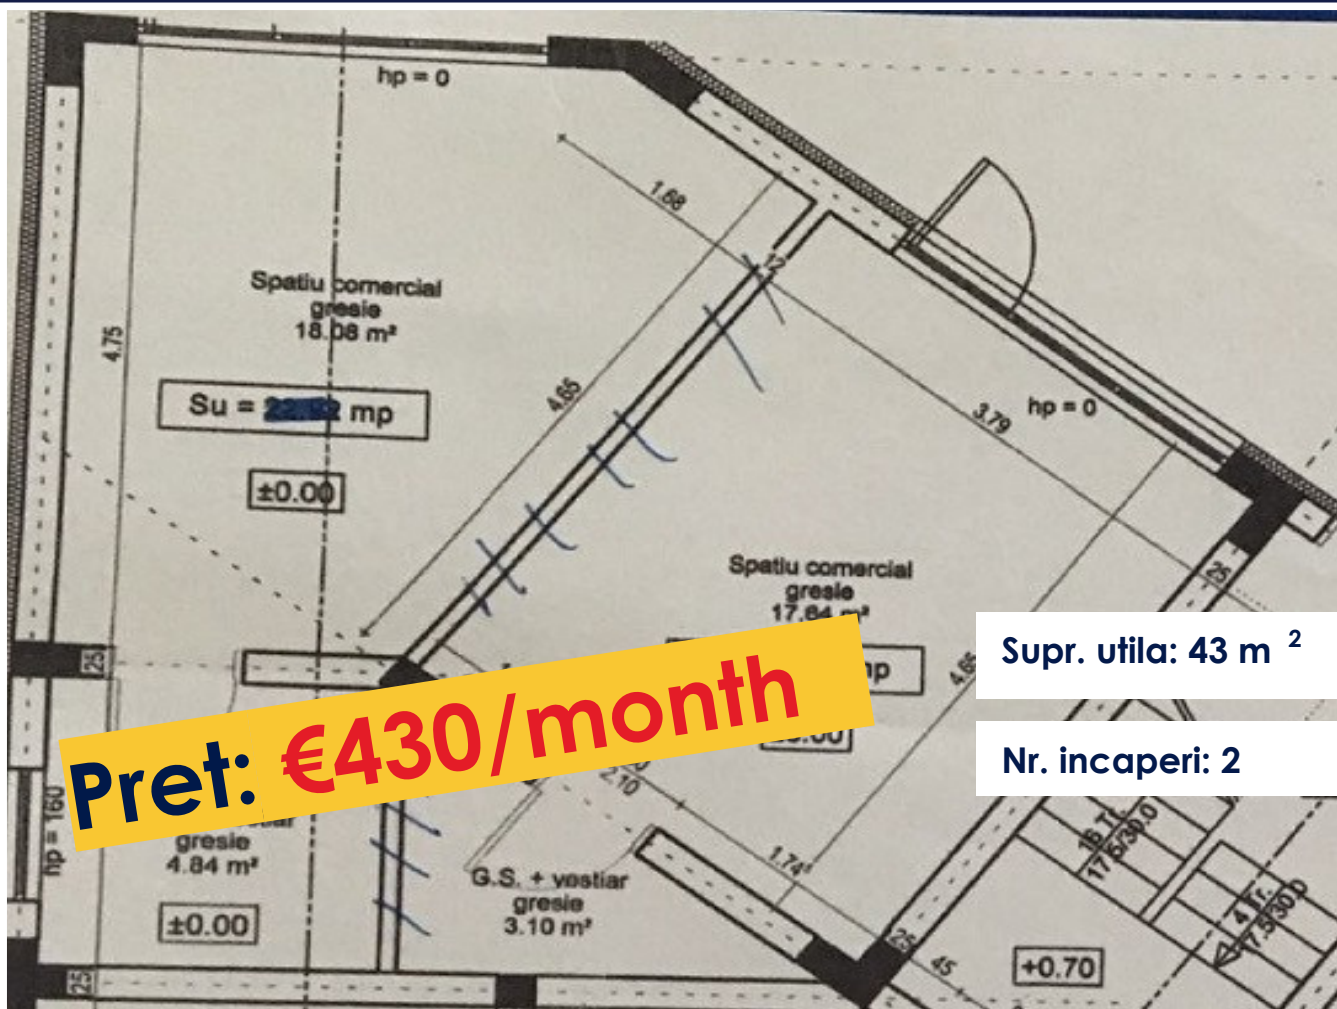

**SPATIU COMERCIAL CU VITRINA LA STRADA,  
43 MP, ZONA TAUTI  
ID: P11740**

**DE INCHIRIAT**

Supr. utila: 43 m<sup>2</sup>

Nr. incaperi: 2

**Pret: €430/month**

PERSONA DE CONTACT: COSMIN ROȘCA

TEL.MOBIL: 0737.040018