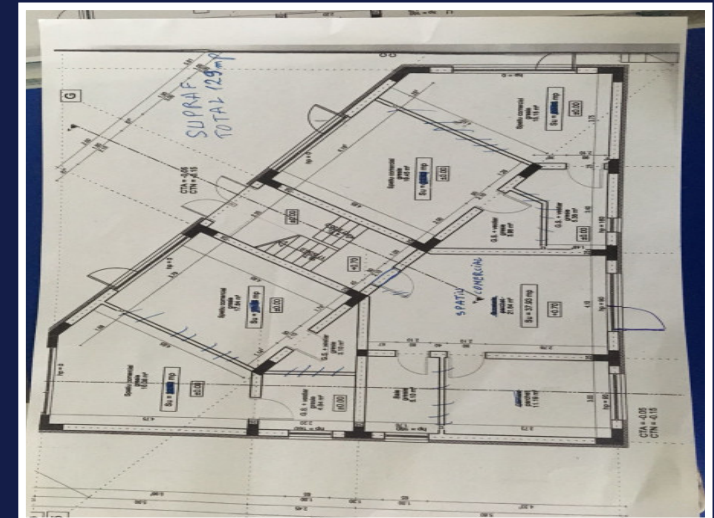

**SPATIU COMERCIAL CU VITRINA LA STRADA,  
43 MP, ZONA TAUTI  
ID: P11740**

**DE INCHIRIAT**

Supr. utila: 43 m<sup>2</sup>

Nr. incaperi: 2

**Pret: €430/month**

PERSONA DE CONTACT: COSMIN ROȘCA

TEL.MOBIL: 0737.040018