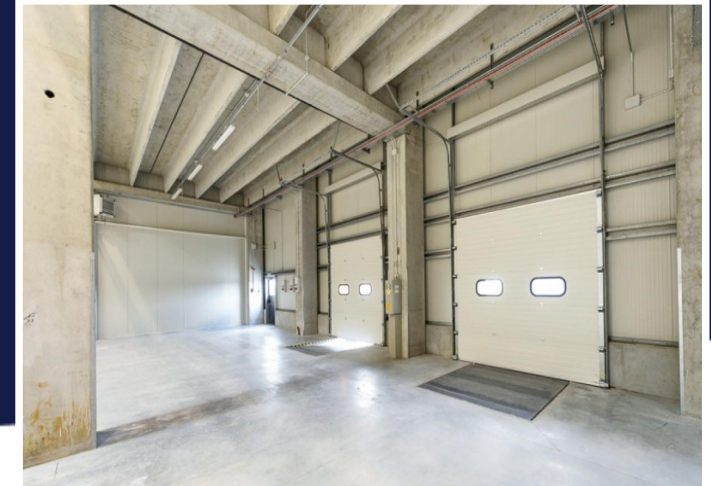

HALA INDUSTRIALA, CLASA A+, H=12M, NOD  
AUTOSTRADA A3 GILAU  
ID: P15785

DE INCHIRIAT

Pret: €10,108/month

Supr. utila: 2592  
m<sup>2</sup>

Nr. incaperi: 1

PERSOANA DE CONTACT: CĂTĂLIN BONTE

TEL.MOBIL: 0799.994041