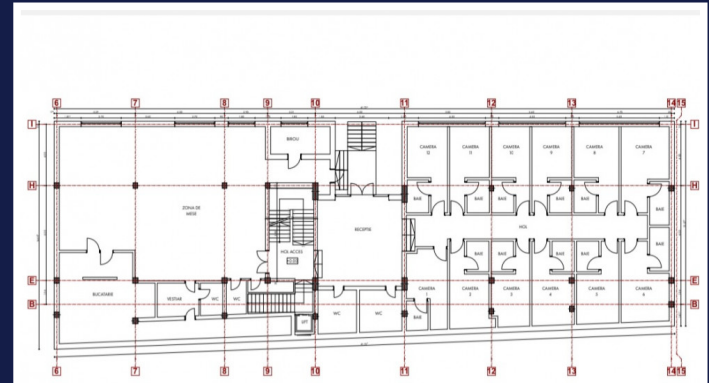

CLADIRE BIROURI/COMERCIALA, ZONA
CALEA TURZII, ZORILOR
ID: P45179

DE INCHIRIAT

Pret: €25,000/month

Supr. utila: 2400
m²

Nr. incaperi: 55

Nr. bai: 46

A01. PLAN DE MISOL

A02. PLAN PARTI