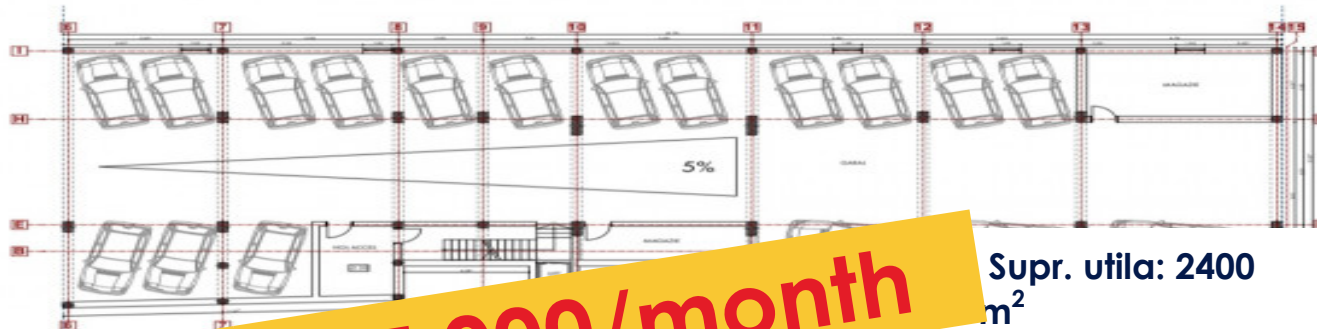

CLADIRE BIROURI/COMERCIALA, ZONA
CALEA TURZII, ZORILOR
ID: P45179

DE INCHIRIAT

Pret: €25,000/month

Supr. utila: 2400
m²

Nr. incaperi: 55

Nr. bai: 46

A01. PLAN DE MISOL

A02. PLAN PARTI