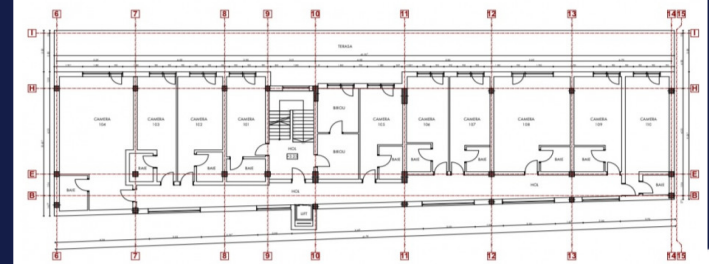

A03. PLAN ETAJ 1

PERSOANA DE CONTACT: BOGDAN PETRU
TEL.MOBIL: 0722.577386
EMAIL: office@weltimobiliare.ro