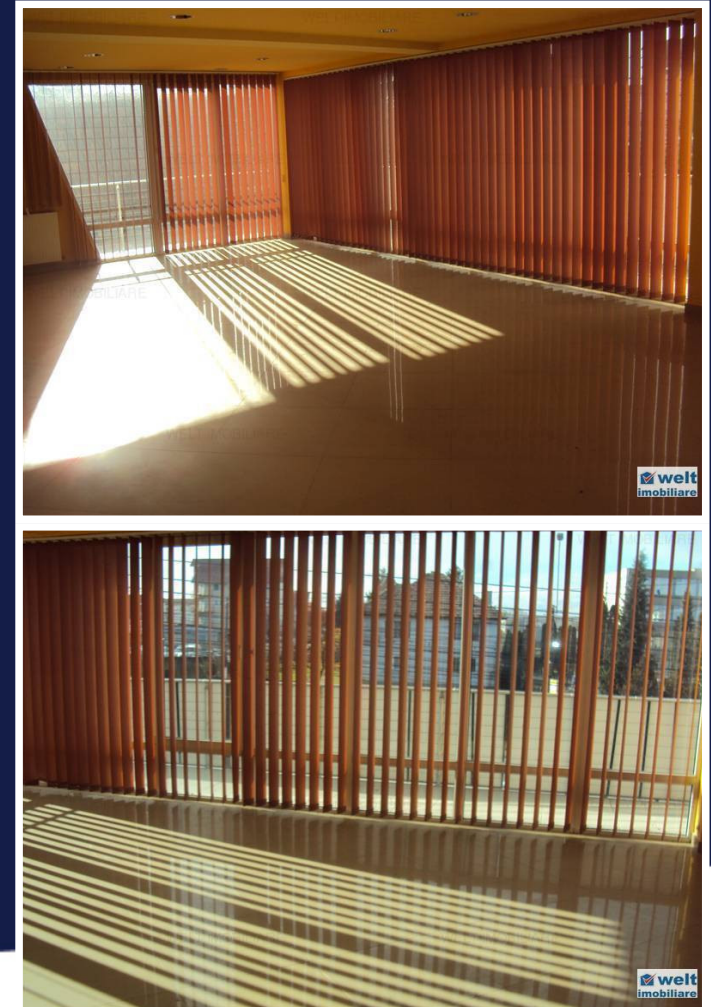

**SPATIU DE INCHIRIAT IN CLADIRE DE BIROURI,
ETAJUL 2 SI 3, PARCARE IN CURTE
ID: 141EV**

DE INCHIRIAT

PERSOANA DE CONTACT: WELT IMOBILIARE
TEL.MOBIL: 0756223366
EMAIL: office@weltimobiliare.ro