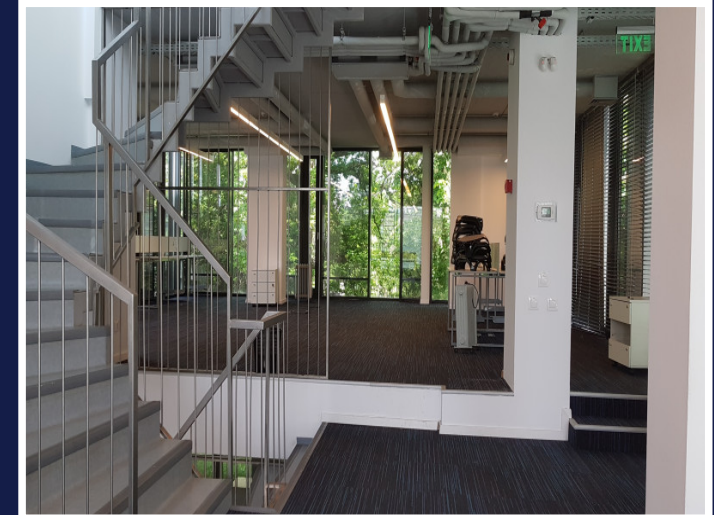

CLADIRE INDIVIDUALA BIROURI SAU CLINICA
342MP, ZONA SIGMA, STR. REPUBLICII
ID: P27316

DE INCHIRIAT

Pret: €3,460/month

Supr. utila: 346 m²

Nr. incaperi: 4

Nr. bai: 4

PERSOANA DE CONTACT: CĂTĂLIN BONTE

TEL.MOBIL: 0799.994041