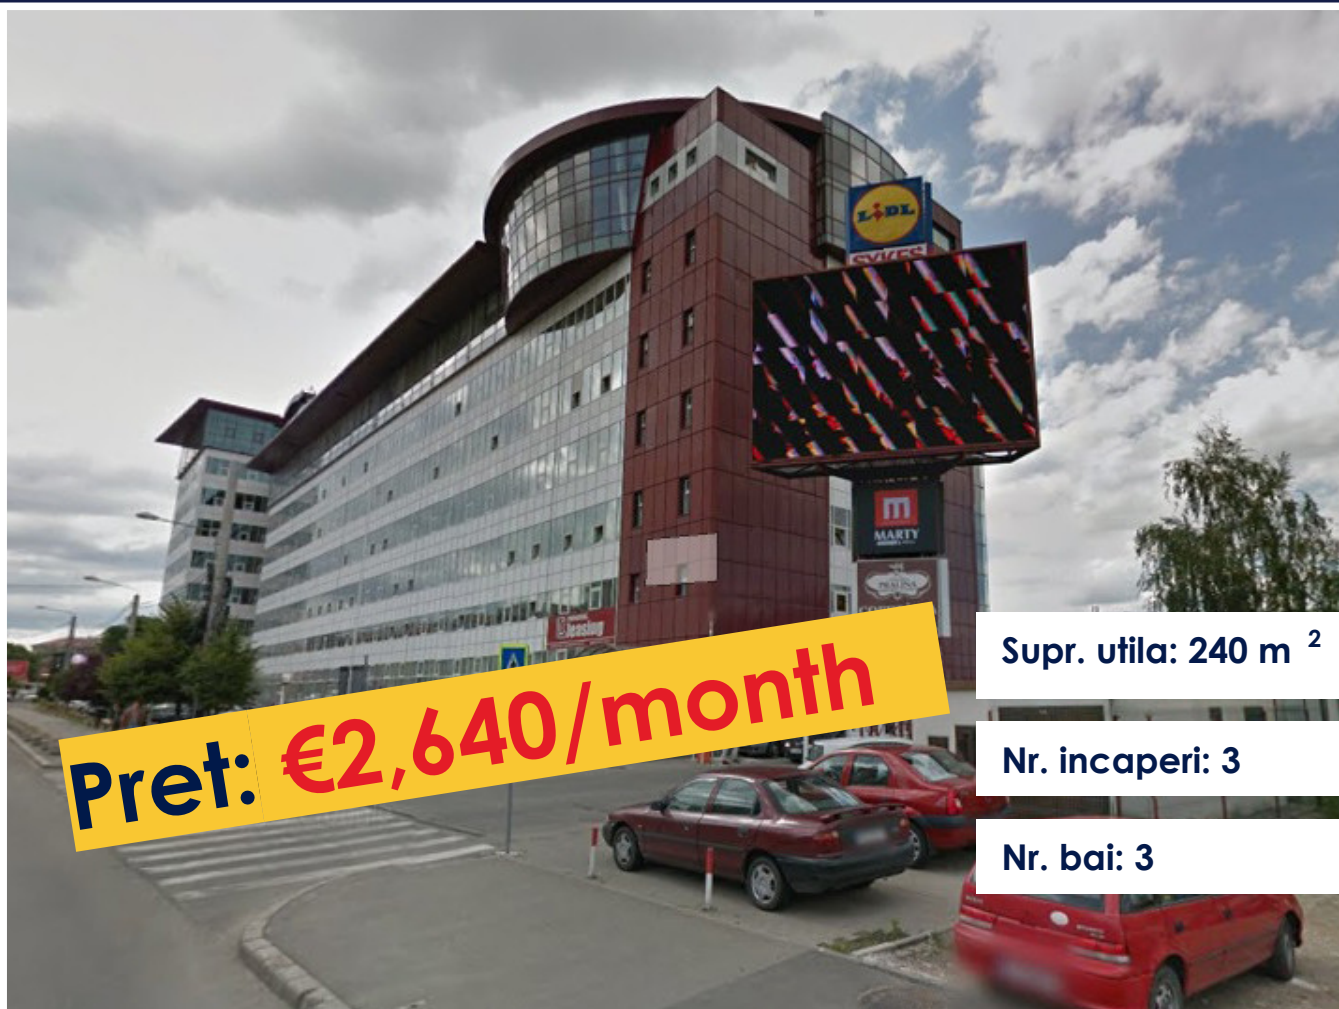

**SPATIU BIROU ZORILOR-SIGMA CENTER, 240  
MP  
ID: P26680**

**DE INCHIRIAT**

Supr. utila: 240 m<sup>2</sup>

Nr. incaperi: 3

Nr. bai: 3

**PERSOANA DE CONTACT: WELT IMOBILIARE**

**TEL.MOBIL: 0756223366**

**EMAIL: [office@weltimobiliare.ro](mailto:office@weltimobiliare.ro)**