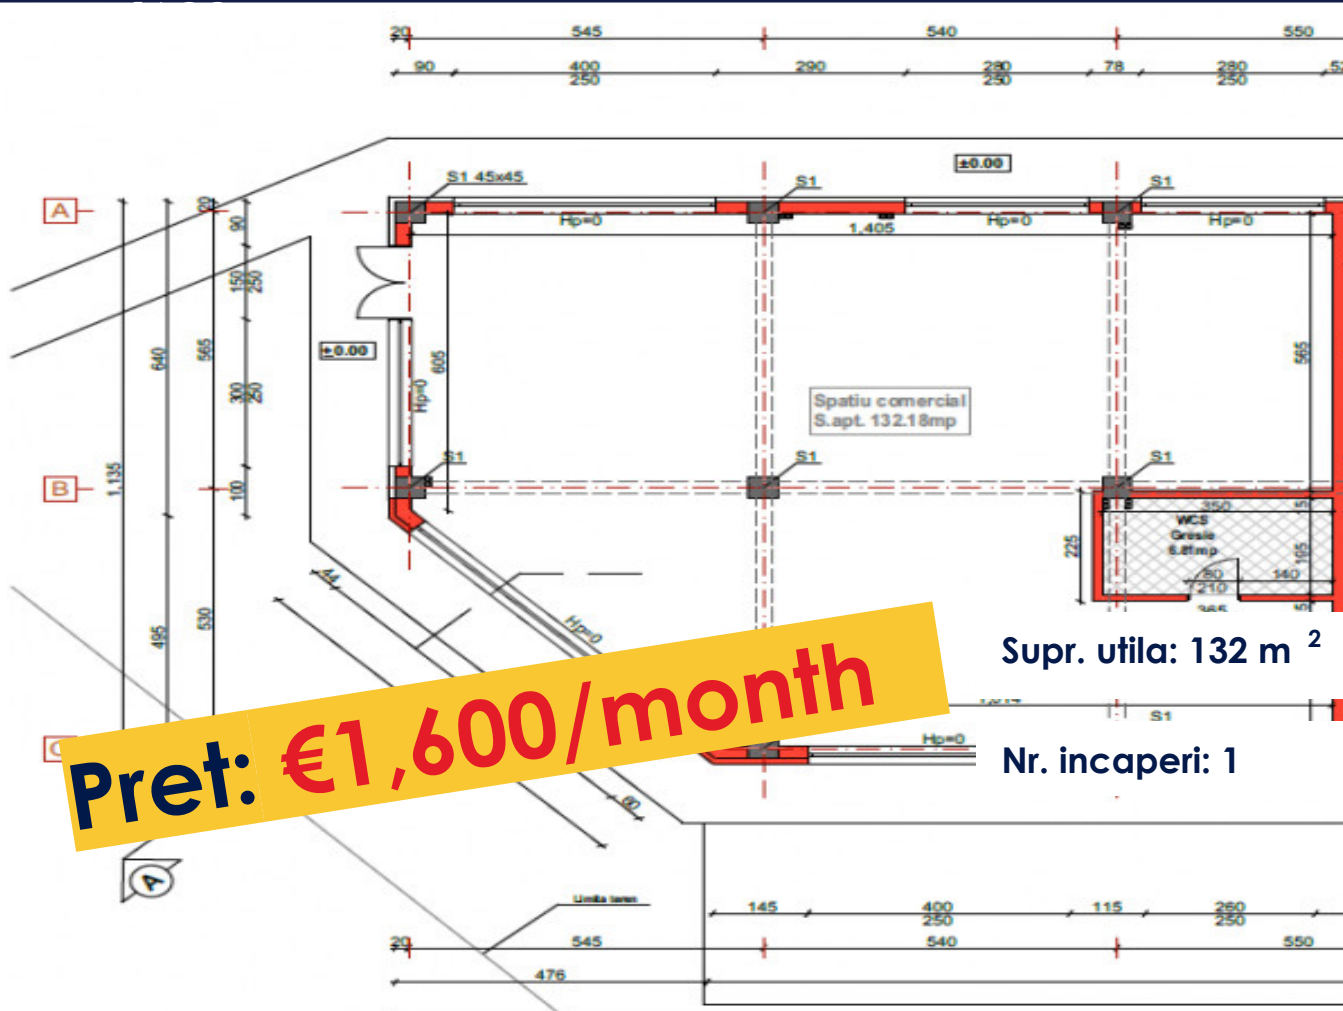

SPATIU COMERCIAL DE INCHIRIAT IN ZORILOR, 132 MP, OPEN SPACE, PARTER, BLOC NOU

DE INCHIRIAT

Supr. utila: 132 m²

Nr. incaperi: 1

PERSONA DE CONTACT: MIHAI-SEBASTIAN POP

TEL.MOBIL: 0727.228818

EMAIL: office@weltimobiliare.ro