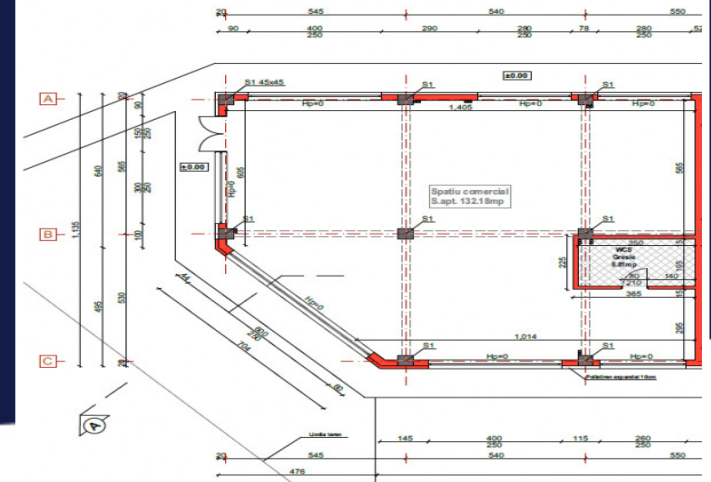

SPATIU COMERCIAL DE INCHIRIAT IN ZORILOR, 132 MP, OPEN SPACE, PARTER, BLOC NOU

DE INCHIRIAT

ID: P4690

Pret: €1,600/month

Supr. utila: 132 m²

Nr. incaperi: 1

PERSONA DE CONTACT: MIHAI-SEBASTIAN POP

TEL.MOBIL: 0727.228818

EMAIL: office@weltimobiliare.ro