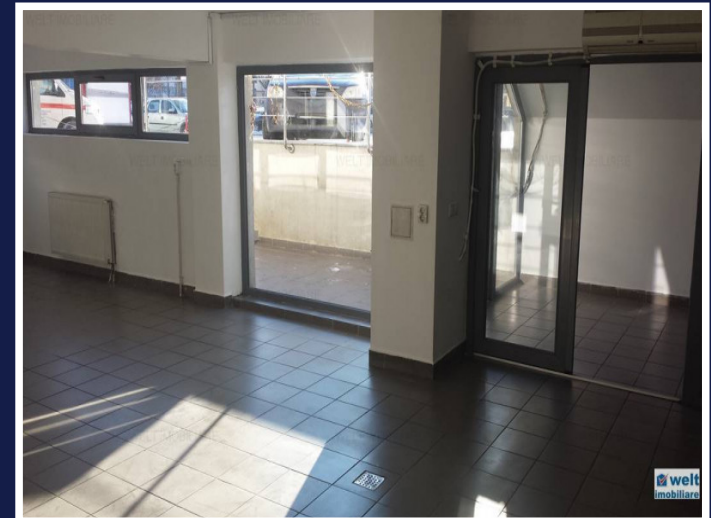

**SPATIU COMERCIAL DE INCHIRIAT, 85 MP,
ZORILOR ZONA SPITAL RECUPERARE
ID: 141JU**

DE INCHIRIAT

Pret: €1,000/month

Supr. utila: 85 m²

Nr. incaperi: 2

Vitrina

PERSOANA DE CONTACT:

TELEFON: 0264.597584