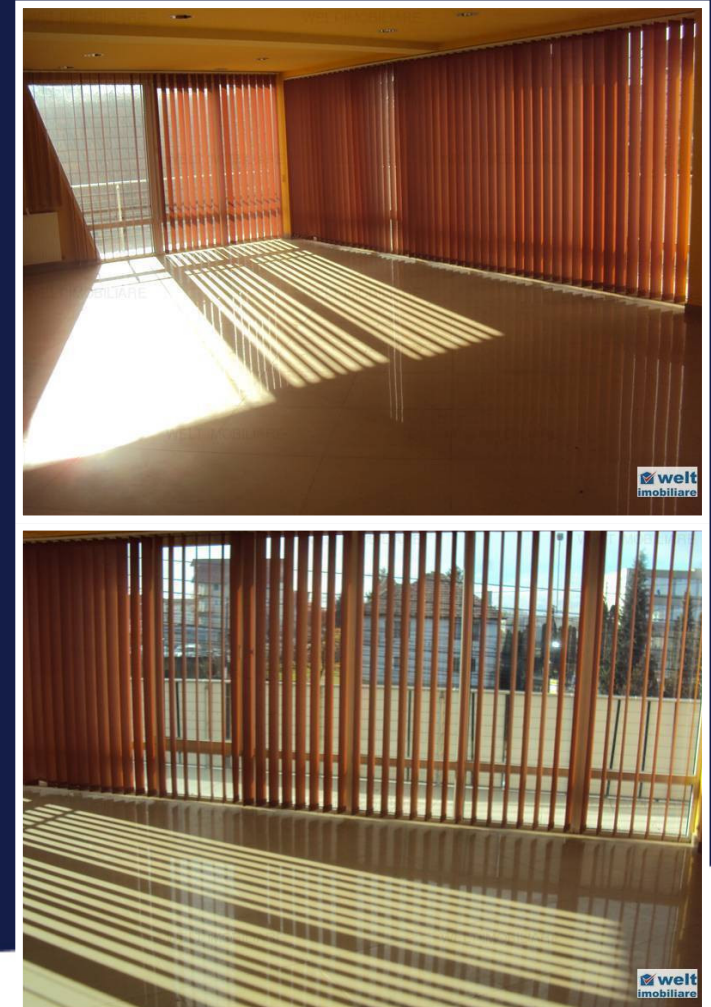

**SPATIU DE INCHIRIAT IN CLADIRE DE BIROURI,
ETAJUL 2 SI 3, PARCARE IN CURTE
ID: 141EV**

DE INCHIRIAT

PERSOANA DE CONTACT: MIHAI-SEBASTIAN POP
TEL.MOBIL: 0727.228818
EMAIL: office@weltimobiliare.ro