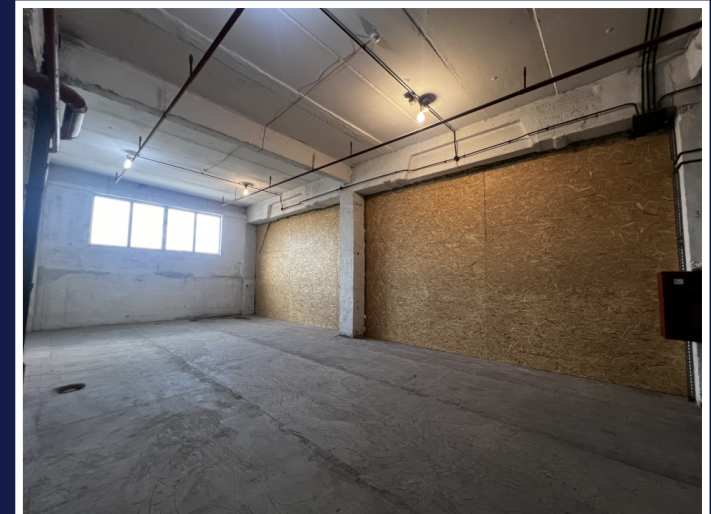

SPATIU 72MP, ETAJ CU LIFT DE MARFA, ZONA
AEROPORT, PARCARI
ID: P43611

DE INCHIRIAT

PERSOANA DE CONTACT: COTLIN BONTE

TEL.MOBIL: 0799.994041

EMAIL: office@weltimobiliare.ro