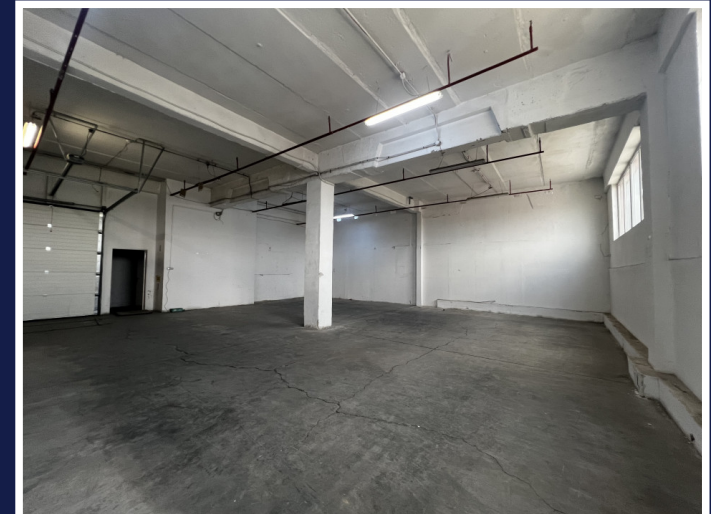

SPATIU 210MP, ETAJ CU LIFT DE MARFA,  
AEROPORT  
ID: P43609

DE INCHIRIAT

PERSOANA DE CONTACT: CĂTĂLIN BONTE

TEL.MOBIL: 0799.994041

EMAIL: [office@weltimobiliare.ro](mailto:office@weltimobiliare.ro)