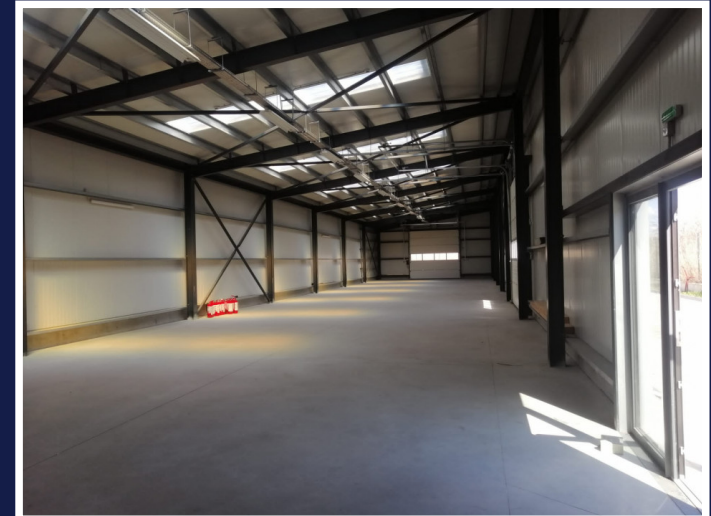

IMOBIL NOU/HALA 500MP, CURTE 1000MP, 8
PARCARI, ZONA AMBIENT SOMESENI
ID: P42439

DE INCHIRIAT

Pret: €5,000/month

Supr. utila: 500 m²

Nr. incaperi: 1

PERSOANA DE CONTACT: CĂTĂLIN BONTE

TEL.MOBIL: 0799.994041