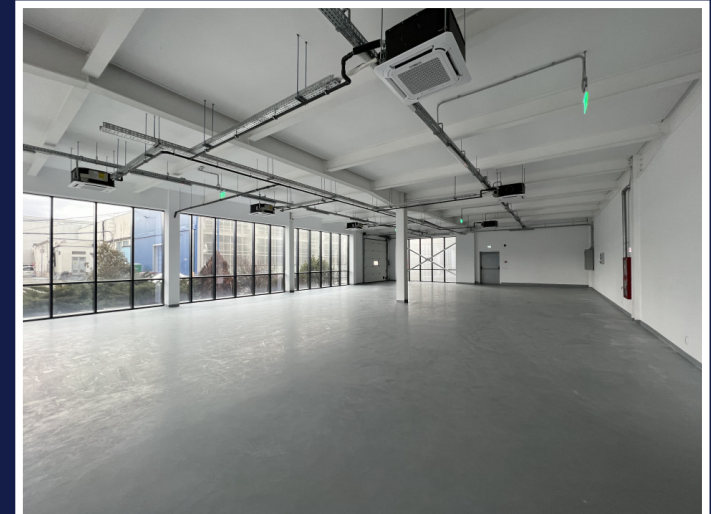

SHOWROOM CU DEPOZITARE 285MP,
SOMESENI, ZONA AMBIENT
ID: P35979

DE INCHIRIAT

PERSOANA DE CONTACT: CĂTĂLIN BONTE
TEL.MOBIL: 0799.994041
EMAIL: office@weltimobiliare.ro