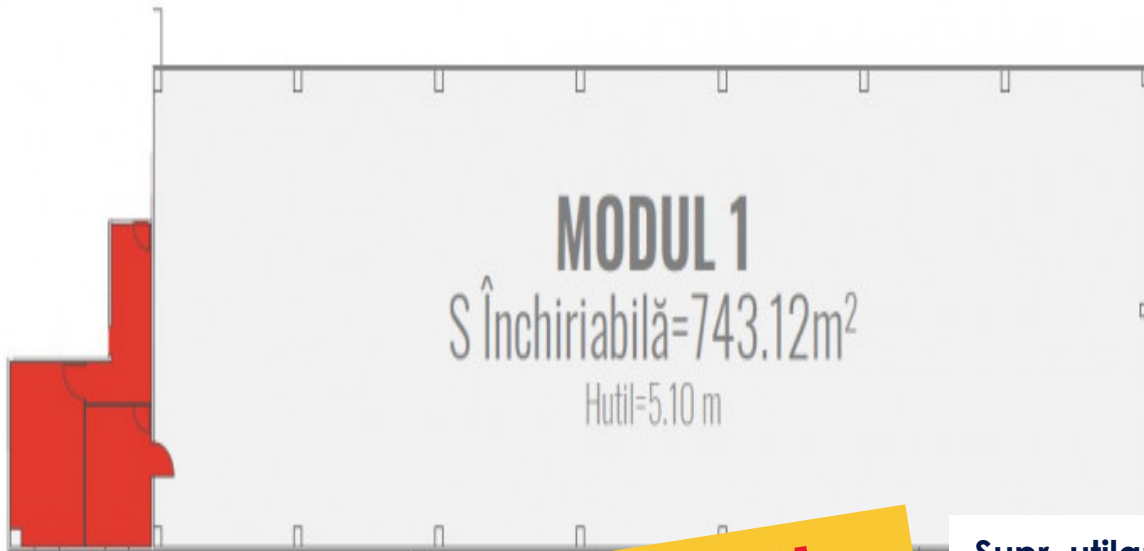

DEPOZIT 743MP LA RAMPA , BIROURI 42MP,
SOMESENI ZONA AMBIENT
ID: P27258

DE INCHIRIAT

Pret: €3,532/month

Uși două carole
2.00/2.70

ACCES
Uși pietonale

Supr. utila: 785 m²

Usa presiona

Nr. incaperi: 1