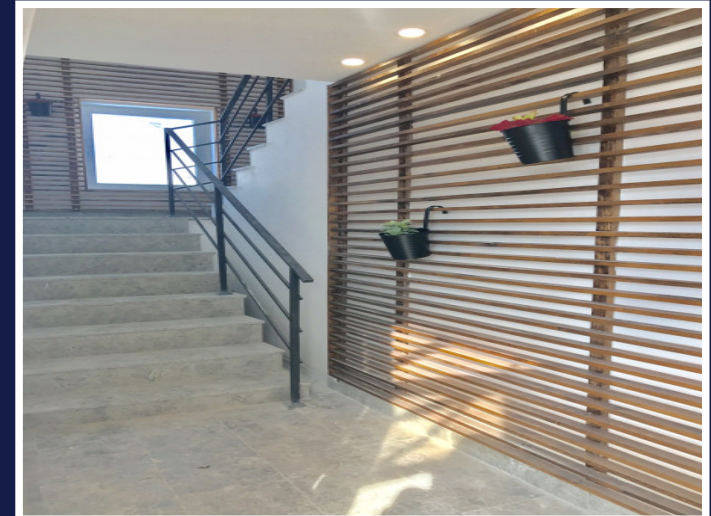

SPATII BIROURI, 40-50MP, ZONA SOMESENI  
ID: P10455

DE INCHIRIAT

Pret: €360/month

Supr. utila: 45 m<sup>2</sup>

Nr. incaperi: 1

Nr. bai: 1

PERSOANA DE CONTACT: EMIL TRYBALSKI

TEL.MOBIL: 0799.781011